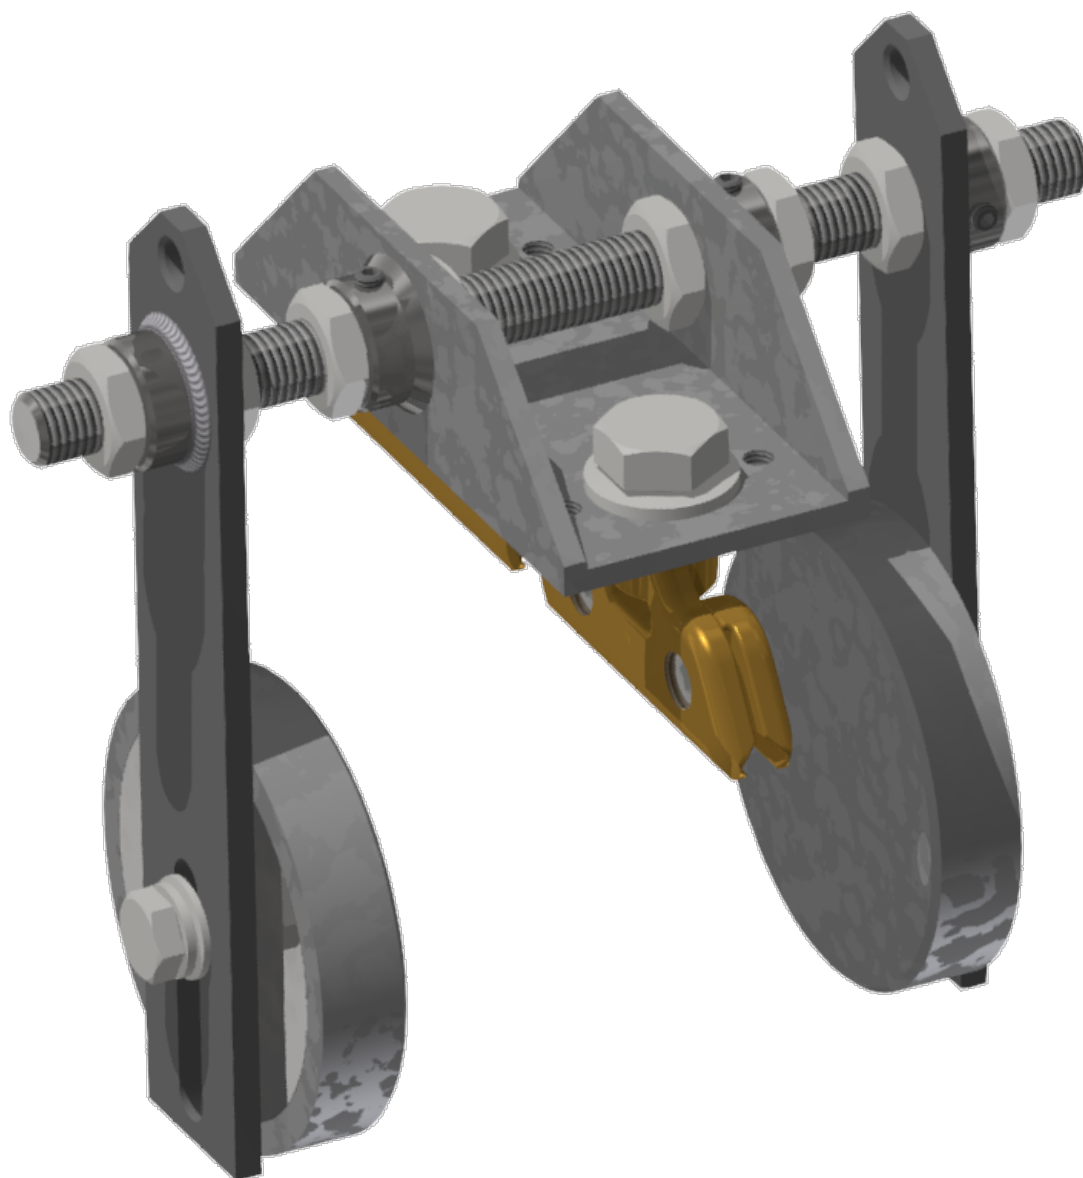

Souffleur d'arc TB sur fil de contact rainuré sans isolation, pour aiguillage/croisement

Référence C1169-02

Matériel et poids

Poids: 4.200 kg

Kummler+Matter AG
Rietstrasse 14
8108 Dällikon

Tel. +41 44 247 47 47
info@kummlermatter.ch
kummlermatter.ch

Remarques

- Montage sur fil de contact rainuré sans isolation
- Polarité au montage:
+ fil de contact; N en sens de marche à droite- fil

A COLAS RAIL COMPANY

de contact; N en sens de marche à gauche

Kummler+Matter AG
Rietstrasse 14
8108 Dällikon