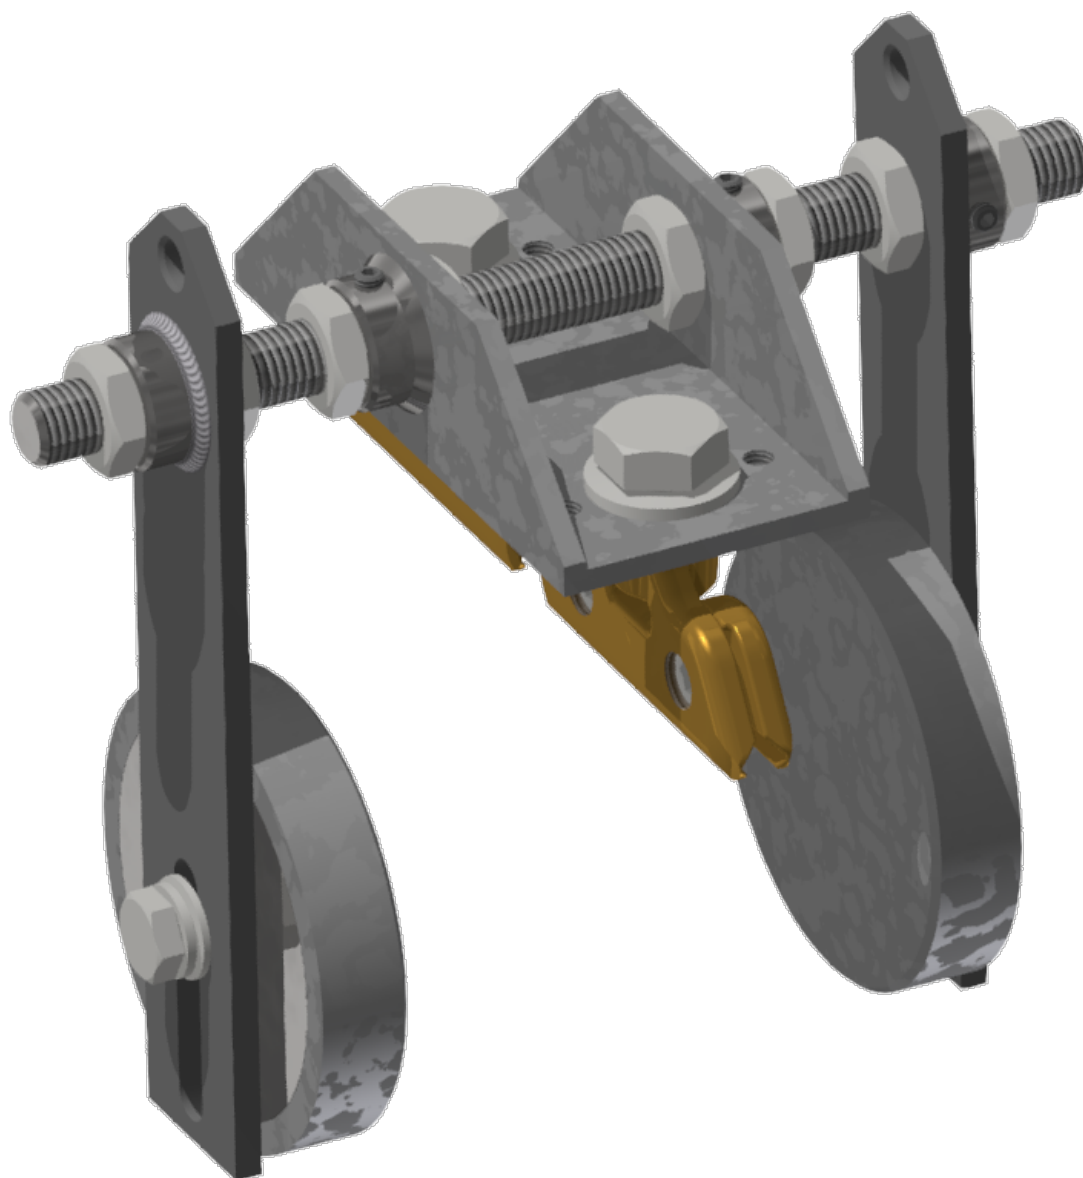

# Souffleur d'arc TB sur fil de contact rainuré sans isolation, pour aiguillage/croisement

Référence C1169-02

## Matériel et poids

Poids: 4.200 kg

## Remarques

- Montage sur fil de contact rainuré sans isolation
- Polarité au montage:  
+ fil de contact; N en sens de marche à droite- fil

Kummler+Matter AG  
Rietstrasse 14  
8108 Dällikon

Tel. +41 44 247 47 47  
info@kummlermatter.ch  
kummlermatter.ch