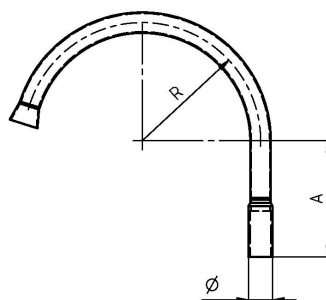

Raccord coudé complet pour ensemble de sectionneurs

Référence C1286-01

Dimension

Ø: 50mm
A: 240 mm
R: 244 mm

Matériel et poids

Poids: 2.120 kg
Matériel: INOX

Remarques

- Pour raccordement au tube Ø= 42.5 mm