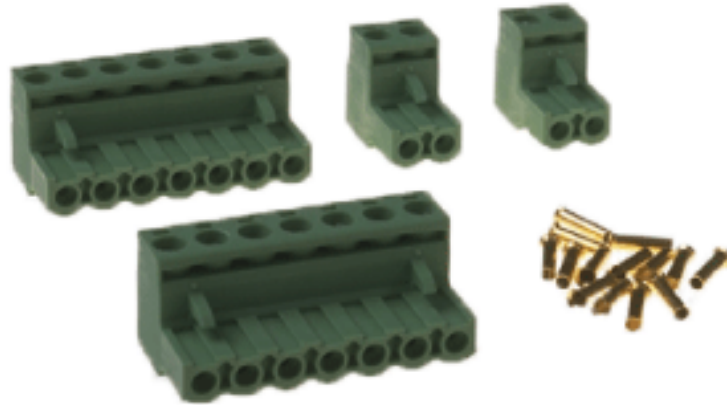

Jeu de connecteurs pour SWMZ08 en WS3/WSS

Référence C1761-13

Kummler+Matter AG
Rietstrasse 14
8108 Dällikon

Tel. +41 44 247 47 47
info@kummlermatter.ch
kummlermatter.ch

A COLAS RAIL COMPANY