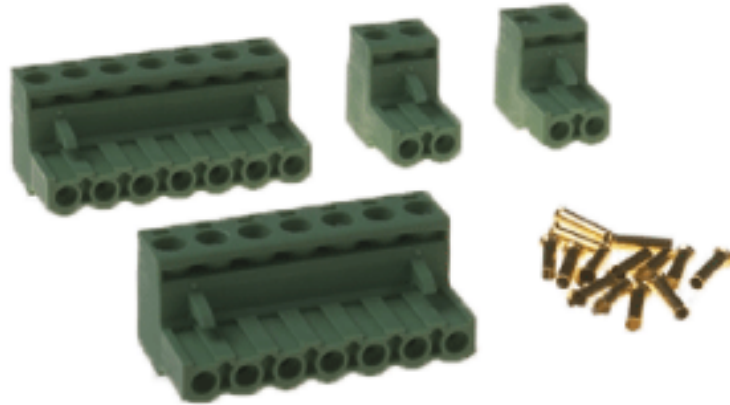

# Jeu de connecteurs pour SWMZ08 en WS12

Référence C1761-24

Kummler+Matter AG  
Rietstrasse 14  
8108 Dällikon

Tel. +41 44 247 47 47  
info@kummlermatter.ch  
kummlermatter.ch