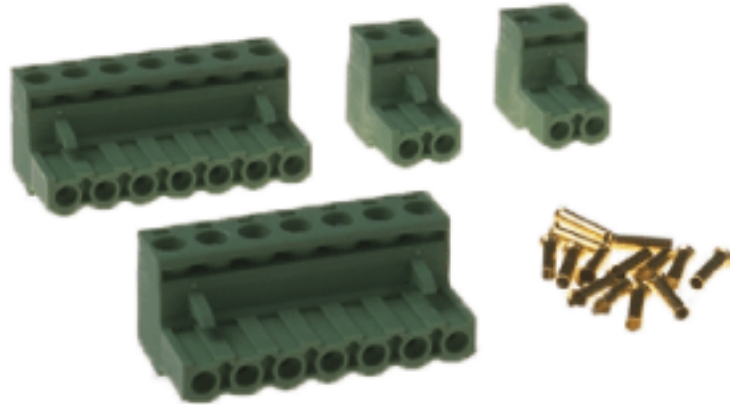

Jeu de connecteurs pour SWMZ08 en WS12

Référence C1761-24

Kummler+Matter AG
Rietstrasse 14
8108 Dällikon

Tel. +41 44 247 47 47
info@kummlermatter.ch
kummlermatter.ch