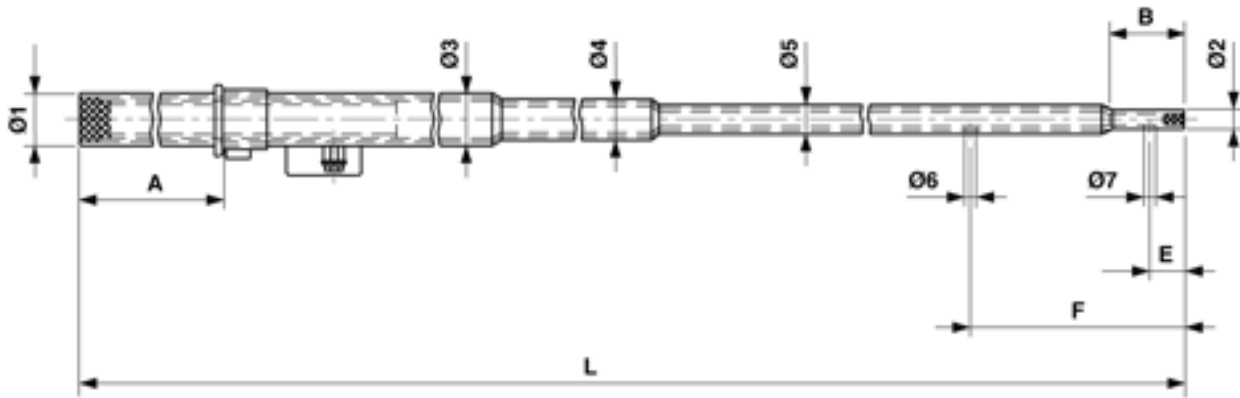

Perche droite, complet, L = 5440 mm, sans trou, gris

Référence C1773-06

Dimensions

B: 100 mm
Ø1: 70 mm
A: 350 mm
Ø2: 25 mm
Ø3: 64 mm
Ø4: 56 mm
Ø5: 42 mm
L: 5440 mm

Matériel et poids

Poids: 10.390 kg

Matériel: Al avec isolation

Spécification

Tension d'essai: 5000 V C.C.

Tension: max. 1200 V

Remarques

- Section du conducteur: env. 450 mm² (alu)
- Le trou Ø6 est prévu pour l'introduction du câble de la bobine d'émission sur perche