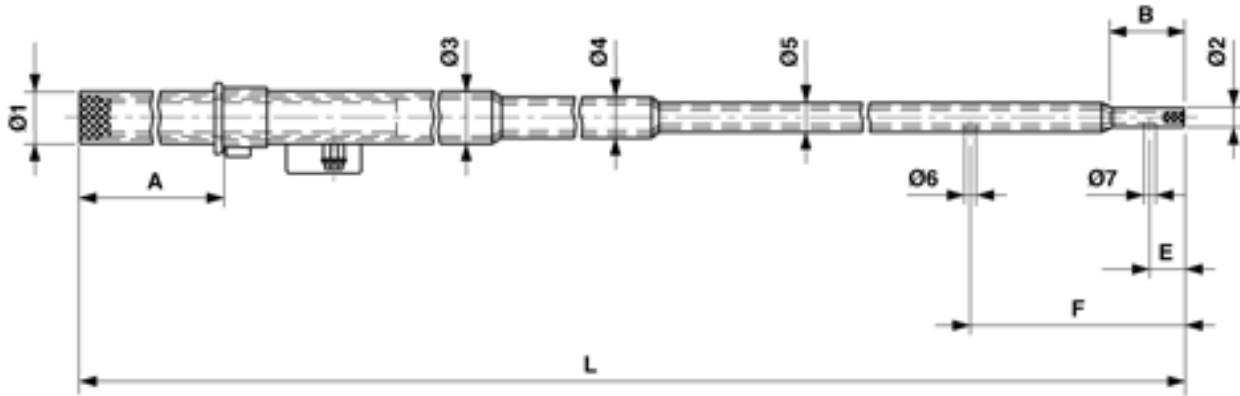

# Perche droite, complet, L = 5440 mm, sans trou, gris

Référence C1773-06

## Dimensions

B: 100 mm  
Ø1: 70 mm  
A: 350 mm  
Ø2: 25 mm  
Ø3: 64 mm  
Ø4: 56 mm  
Ø5: 42 mm  
L: 5440 mm

## Matériel et poids

Poids: 10.390 kg

Matériel: Al avec isolation

## Remarques

- Section du conducteur: env. 450 mm<sup>2</sup> (alu)
- Le trou Ø6 est prévu pour l'introduction du câble de la bobine d'émission sur perche