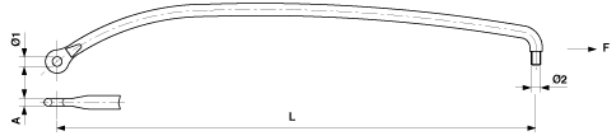

Bras de rappel, L = 900 mm, avec filetage M16

Référence C1803-06

Dimensions

Ø2: M16
L: 900 mm
Ø1: 14 mm
A: 10.000 mm

Matériel et poids

Poids: 1.980 kg
Matériel: Acier inox

Charges

Charge de rupture F: 1.900 kN