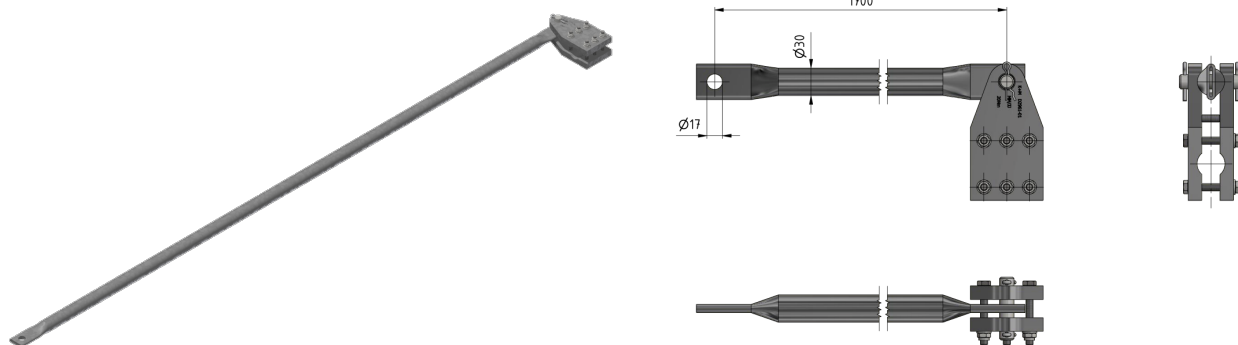

# Tringlage de commande droit complet, L= 1700 mm, pour sectionneurs Duplex et rotatif Alpha

Référence C2012-01

## Dimension

Ø2: 17 mm

Ø1: 30 mm

L: 1700 mm

## Matériel et poids

Matériel: Al