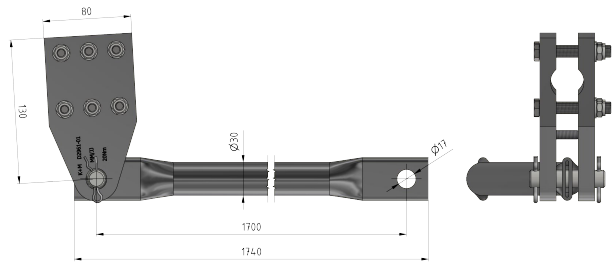

# Tringlage de commande coudé complet, B= 75 mm, pour sectionneurs Duplex et à cornes

Référence C2013-01

## Dimension

Ø2: 17 mm

Ø1: 30 mm

B: 75 mm

L: 1660 mm

## Matériel et poids

Matériel: Al