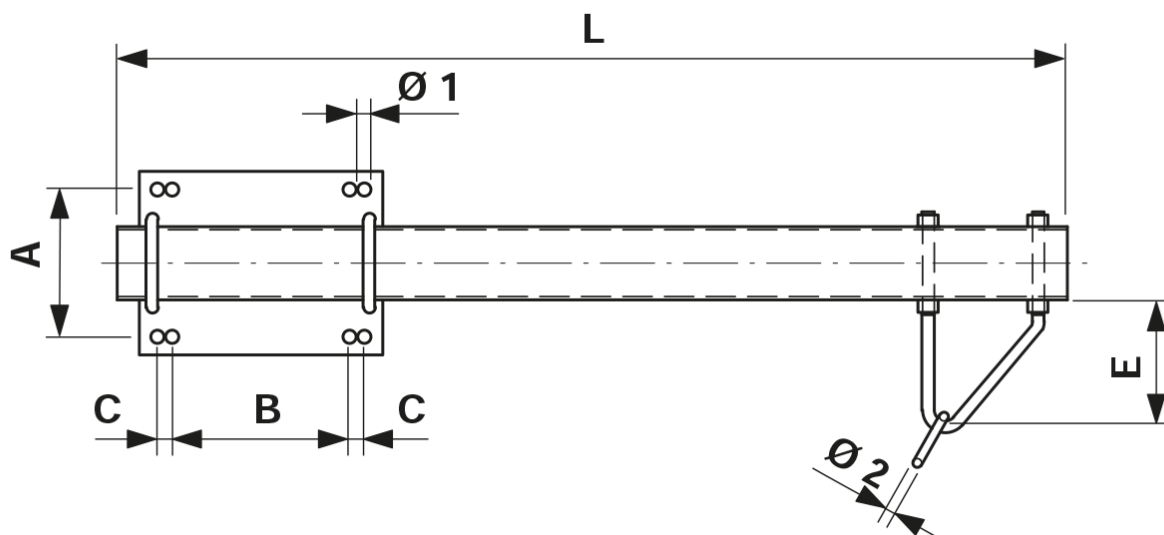

Traverse sur poutrelles à larges ailes, déplaçable, droit L= 1000 mm pour suspension d'un côté

Référence C2036-01

Dimensions

A: 170 mm
L: 1000 mm
B: 202 mm
C: 20 mm
Ø1: 18 mm
Ø2: 12 mm
E: 165 mm

Matériel et poids

Matériel: Acier galv.

Remarques

- Fixation sur mâts HEB 180-260C2036-01 et -03 sur mâts HEB 180-220C2036-02 et -04 sur mâts HEB 240-260
- Etriers de fixation Ø= 16 mm Référence E0888-... (2 pcs)(commander séparément)