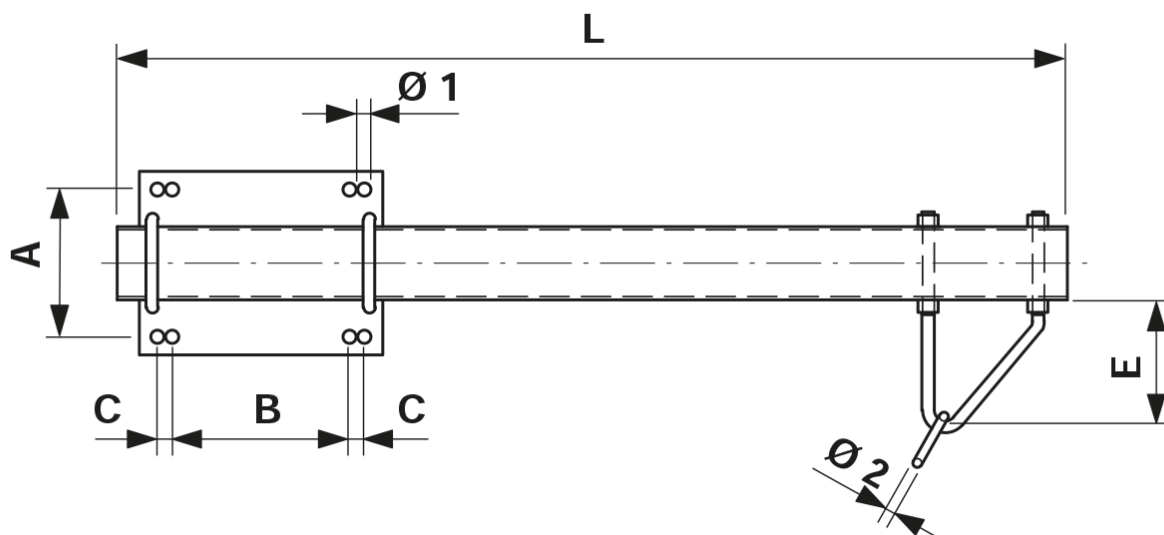

# Traverse sur poutrelles à larges ailes, déplaçable, droit L= 1000 mm pour suspension d'un côté

Référence C2036-01

## Dimensions

A: 170 mm  
L: 1000 mm  
B: 202 mm  
C: 20 mm  
Ø1: 18 mm  
Ø2: 12 mm  
E: 165 mm

## Remarques

- Fixation sur mâts HEB 180-260C2036-01 et -03 sur mâts HEB 180-220C2036-02 et -04 sur mâts HEB 240-260
- Etriers de fixation Ø= 16 mm Référence E0888-... (2 pcs)(commander séparément)