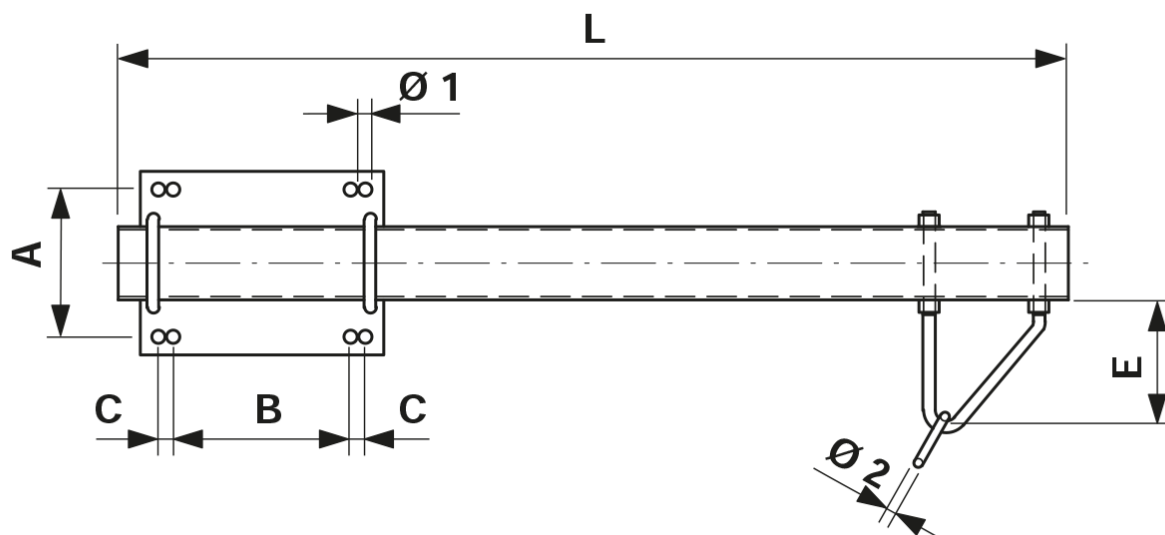

# Traverse sur poutrelles à larges ailes, déplaçable, droit L= 1250 mm pour suspension d'un côté

Référence C2036-03

## Dimensions

A: 170 mm  
B: 202 mm  
C: 20 mm  
Ø1: 18 mm  
L: 1250 mm  
Ø2: 12 mm  
E: 165 mm

## Remarques

- Fixation sur mâts HEB 180-260C2036-01 et -03 sur mâts HEB 180-220C2036-02 et -04 sur mâts HEB 240-260
- Etriers de fixation Ø= 16 mm Référence E0888-... (2 pces)(commander séparément)