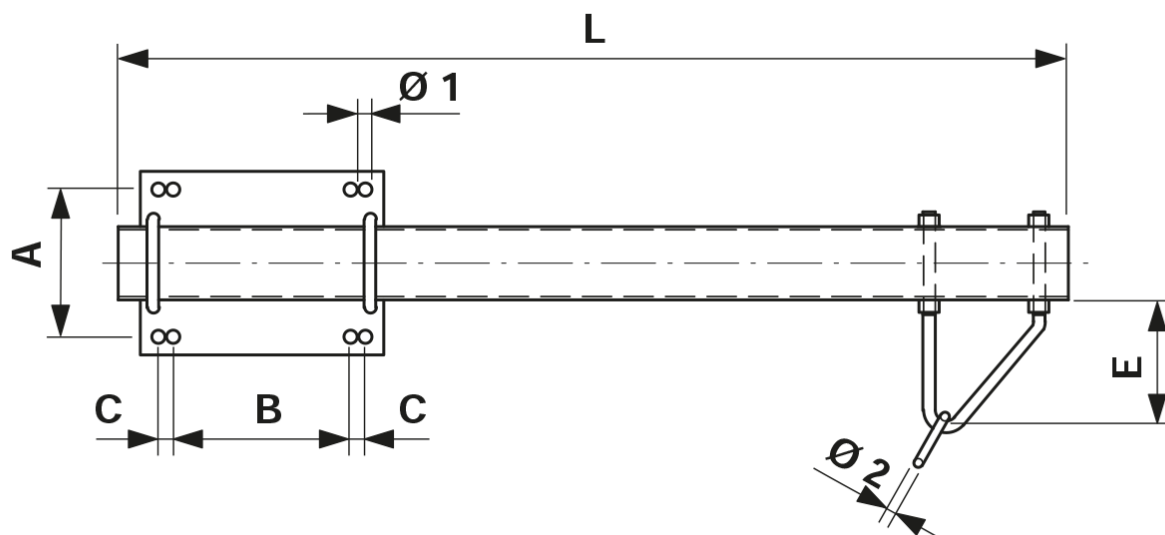

# Traverse sur poutrelles à larges ailes, déplaçable, droit L= 1250 mm pour suspension d'un côté

Référence C2036-03

## Dimensions

A: 170 mm  
B: 202 mm  
C: 20 mm  
Ø1: 18 mm  
L: 1250 mm  
Ø2: 12 mm  
E: 165 mm

## Remarques

- Fixation sur mâts HEB 180-260C2036-01 et -03 sur mâts HEB 180-220C2036-02 et -04 sur mâts HEB 240-260
- Etriers de fixation Ø= 16 mm Référence E0888-... (2 pcs)(commander séparément)