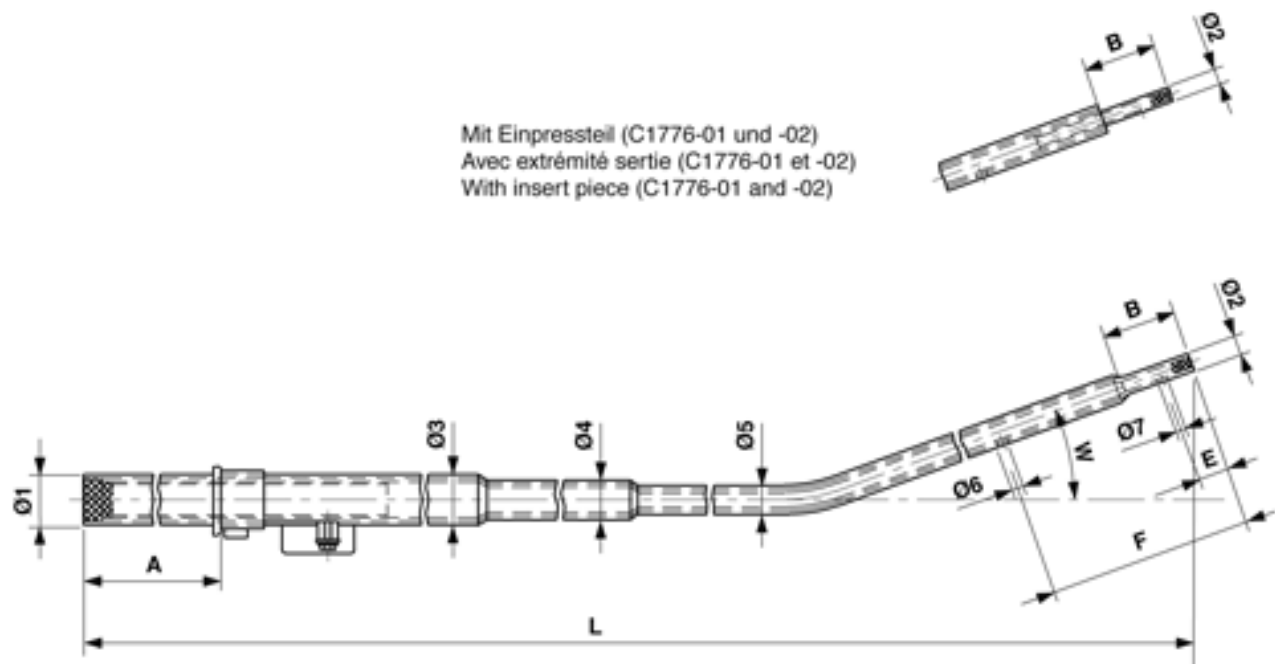

# Perche coudée, complet, L = 5790 mm, avec trou, noir

Référence C2077-01

## Dimensions

B: 100 mm  
Ø1: 70 mm  
A: 350 mm  
Ø2: 25 mm  
Ø3: 64 mm  
Ø4: 56 mm  
Ø5: 42 mm  
Ø6: 15 mm  
F: 280 mm  
W: 15°  
L: 5790 mm

## Matériel et poids

Poids: 11.050 kg  
Matériel: Al avec isolation

## Remarques

- Section du conducteur: env. 450 mm<sup>2</sup> (alu)
- Le trou Ø6 est prévu pour l'introduction du câble de la bobine d'émission sur perche