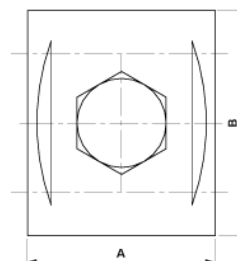

# Griffe d'alimentation simple

Référence D0106-01

## Dimensions

B: 48 mm

A: 40 mm