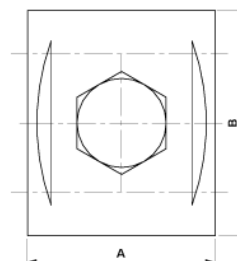

Griffe d'alimentation simple

Référence D0106-01

Dimensions

B: 48 mm

A: 40 mm

Matériel et poids

Matériel: CuAl

Poids: 0.245 kg

Remarques

- Pour fil de contact rainuré 80-120 mm²
- Pour câbles 80-120 mm²