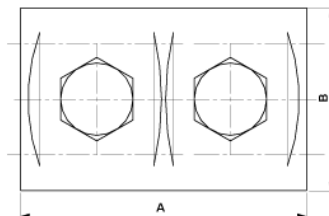

Griffe d'alimentation double

Référence D0106-02

Dimensions

B: 48 mm

A: 75 mm

Matériel et poids

Poids: 0.410 kg

Matériel: CuAl

Remarques

- Pour fil de contact rainuré 80-120 mm²
- Pour câbles 80-120 mm²