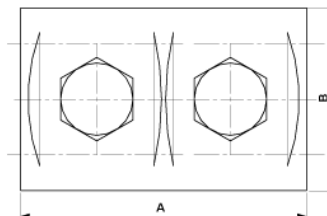

Griffe d'alimentation double

Référence D0106-02

Dimensions

B: 48 mm

A: 75 mm

Matériel et poids

Poids: 0.410 kg

Matériel: CuAl

Remarques

- Pour fil de contact rainuré 80-120 mm²
- Pour câbles 80-120 mm²