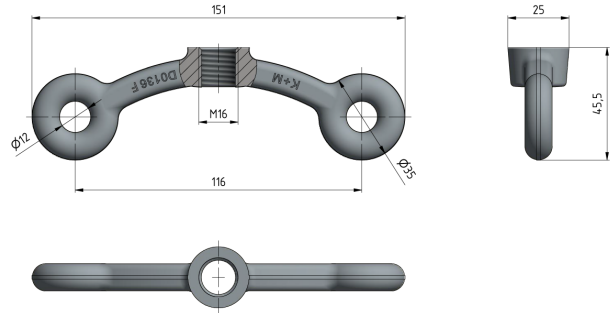

Etrier de suspension avec œillet 5/8" pour support isolé type 1

Référence D0136-01

Dimension

Ø: 5/8"

Ø1: 12 mm

A: 116 mm

Matériel et poids

Poids: 0.220 kg

Matériel: MB galv.

Fonction

Hängebügel mit öse 5/8" zu Drahthalter Typ 1