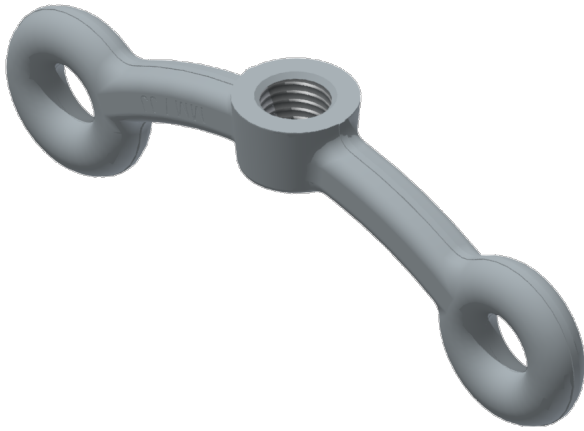

Etrier de suspension avec œillet 5/8" pour support isolé type 1

Référence D0136-01

Dimension

Ø: 5/8"

Ø1: 12 mm

A: 116 mm

Matériel et poids

Poids: 0.220 kg

Matériel: MB galv.

Fonction

Hängebügel mit öse 5/8" zu Drahthalter Typ 1