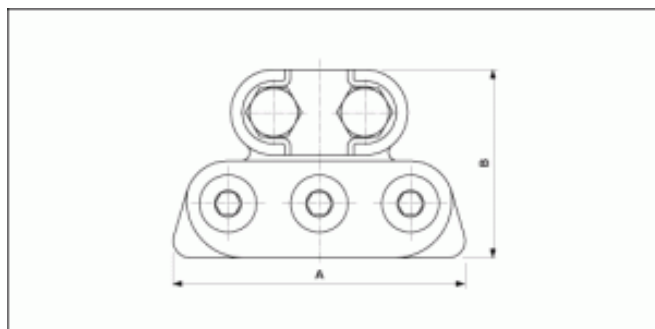

Griffe d'alimentation TB 120-185 mm²

Référence D0445-01

Dimension

B: 66 mm

A: 102 mm

Matériel et poids

Matériel: Bz

Poids: 0.650 kg

Remarques

- Pour fil de contact rainuré 80-120 mm²
- Pour câbles 120-185 mm²