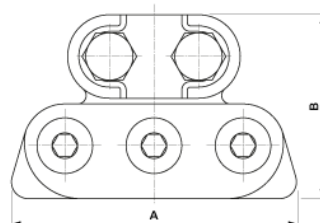

# Griffe d'alimentation TRW 120-185 mm<sup>2</sup>

Référence D0445-02

## Dimensions

B: 66 mm

A: 102 mm

## Matériel et poids

Poids: 0.725 kg

Matériel: Bz

## Remarques

- Pour fil de contact rainuré 80-120 mm<sup>2</sup>
- Pour câbles 120-185 mm<sup>2</sup>