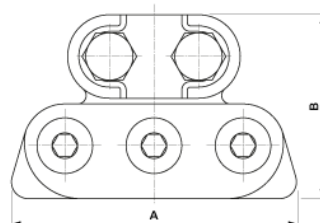

Griffe d'alimentation TRW 120-185 mm²

Référence D0445-02

Dimensions

B: 66 mm

A: 102 mm

Matériel et poids

Poids: 0.725 kg

Matériel: Bz

Remarques

- Pour fil de contact rainuré 80-120 mm²
- Pour câbles 120-185 mm²