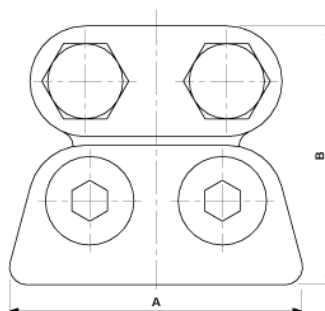

Griffe d'alimentation TB 50-95 mm²

Référence D0446-01

Dimensions

A: 66 mm

B: 58 mm

Matériel et poids

Poids: 0.445 kg

Matériel: Bz

Remarques

- Pour fil de contact rainuré 80-120 mm²
- Pour câbles 50- 95 mm²