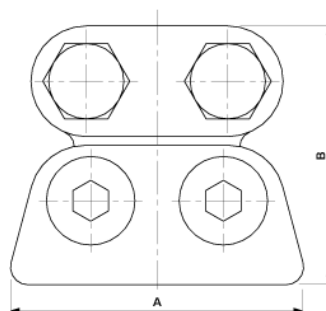

# Griffe d'alimentation TB 50-95 mm<sup>2</sup>

Référence D0446-01

## Dimensions

A: 66 mm

B: 58 mm

## Matériel et poids

Poids: 0.445 kg

Matériel: Bz

## Remarques

- Pour fil de contact rainuré 80-120 mm<sup>2</sup>
- Pour câbles 50- 95 mm<sup>2</sup>