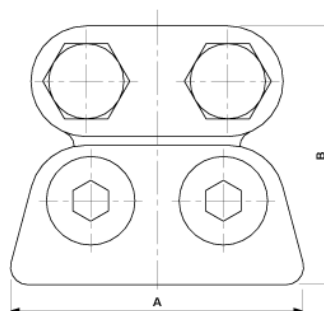

Griffe d'alimentation TB 50-95 mm²

Référence D0446-01

Dimensions

A: 66 mm

B: 58 mm

Matériel et poids

Poids: 0.445 kg

Matériel: Bz

Remarques

- Pour fil de contact rainuré 80-120 mm²
- Pour câbles 50- 95 mm²