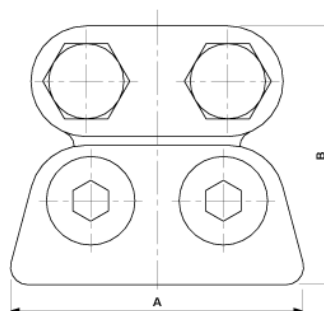

# Griffe d'alimentation TB 50-95 mm<sup>2</sup>

Référence D0446-01

## Dimensions

A: 66 mm

B: 58 mm

## Matériel et poids

Poids: 0.445 kg

Matériel: Bz

## Remarques

- Pour fil de contact rainuré 80-120 mm<sup>2</sup>
- Pour câbles 50- 95 mm<sup>2</sup>