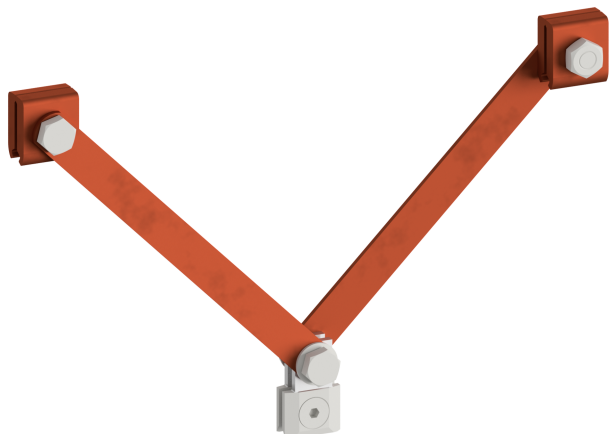

Suspension barre profilée, 1 vis, L = 200 mm

Référence D0798-02

Dimension

L: 200 mm

Matériel et poids

Matériel: Cu

Poids: 0.650 kg

Remarques

- Raccord à la barre profilée