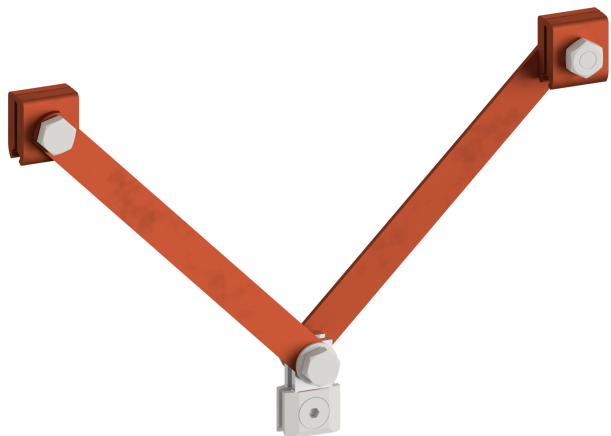

# Suspension barre profilée, 1 vis, L = 200 mm

Référence D0798-02

## Dimension

L: 200 mm

## Matériel et poids

Matériel: Cu

Poids: 0.650 kg

## Remarques

- Raccord à la barre profilée