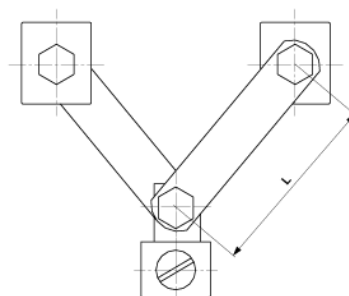

Suspension barre profilée, 1 vis, L = 200 mm

Référence D0798-02

Dimension

L: 200 mm

Matériel et poids

Matériel: Cu

Poids: 0.650 kg

Remarques

- Raccord à la barre profilée