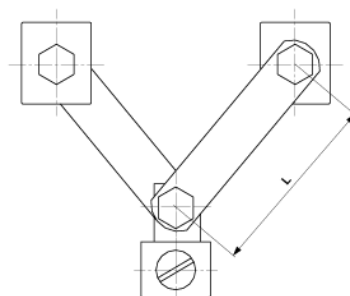

# Suspension barre profilée, 1 vis, L = 200 mm

Référence D0798-02

## Dimension

L: 200 mm

## Matériel et poids

Matériel: Cu

Poids: 0.650 kg

## Remarques

- Raccord à la barre profilée