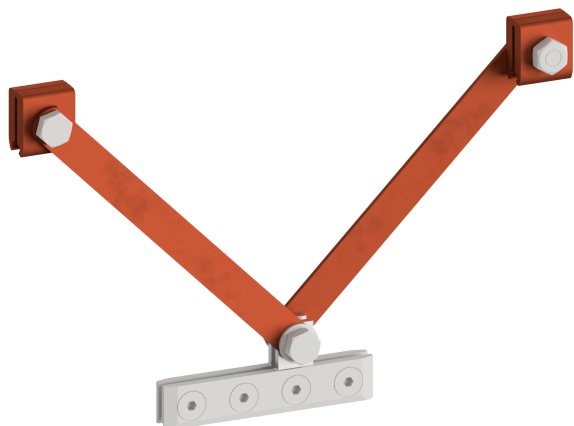

Suspension barre profilée, 4 vis, L = 200 mm

Référence D0798-05

Dimension

L: 200 mm

Matériel et poids

Poids: 0.800 kg

Matériel: Cu

Remarques

- Raccord à la barre profilée