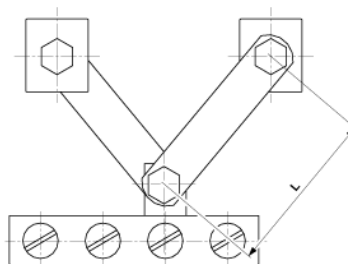

Suspension barre profilée, 4 vis, L = 200 mm

Référence D0798-05

Dimension

L: 200 mm

Matériel et poids

Poids: 0.800 kg

Matériel: Cu

Remarques

- Raccord à la barre profilée