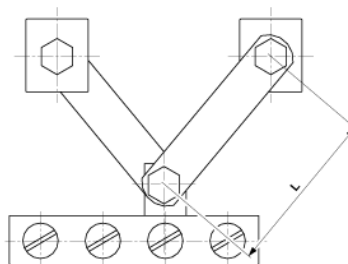

# Suspension barre profilée, 4 vis, L = 200 mm

Référence D0798-05

## Dimension

L: 200 mm

## Matériel et poids

Poids: 0.800 kg

Matériel: Cu

## Remarques

- Raccord à la barre profilée