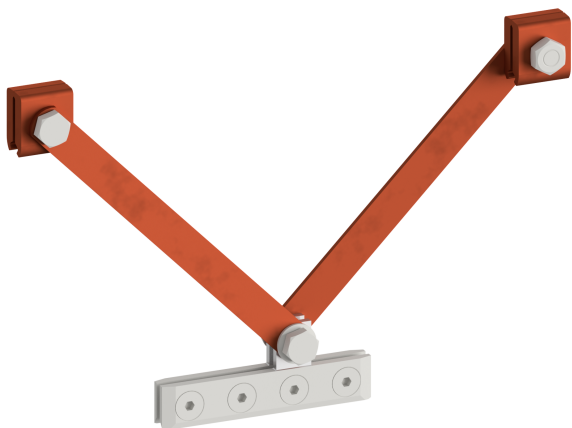

Suspension barre profilée, 4 vis, L = 200 mm

Référence D0798-05

Dimension

L: 200 mm

Matériel et poids

Poids: 0.800 kg

Matériel: Cu

Remarques

- Raccord à la barre profilée