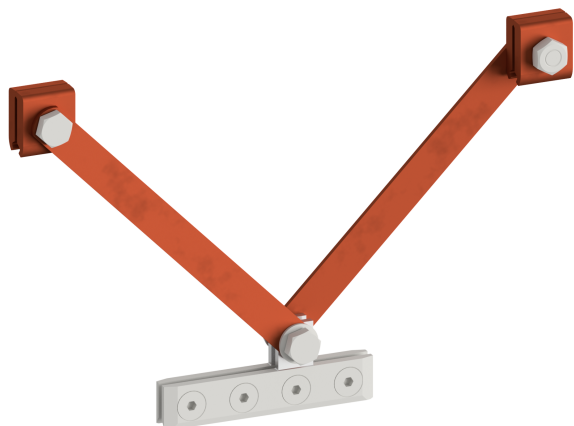

# Suspension barre profilée, 4 vis, L = 200 mm

Référence D0798-05

## Dimension

L: 200 mm

## Matériel et poids

Poids: 0.800 kg

Matériel: Cu

## Remarques

- Raccord à la barre profilée