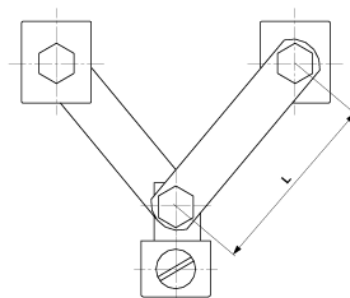

# Suspension barre profilée, 1 vis, L = 35-60 mm

Référence D0798-07

## Dimension

L: 35-60 mm

## Matériel et poids

Matériel: Cu

Poids: 0.200 kg

## Remarques

- Raccord à la barre profilée