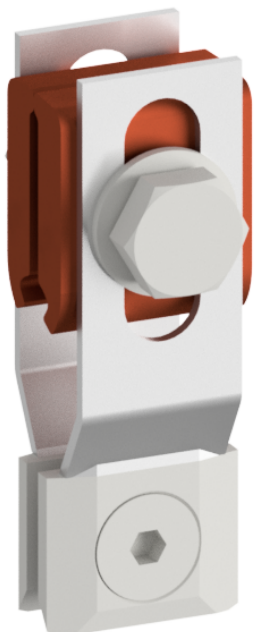

Suspension barre profilée, 1 vis, L = 35-60 mm

Référence D0798-07

Dimension

L: 35-60 mm

Matériel et poids

Matériel: Cu

Poids: 0.200 kg

Remarques

- Raccord à la barre profilée