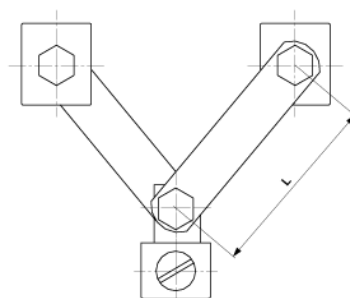

Suspension barre profilée, 1 vis, L = 35-60 mm

Référence D0798-07

Dimension

L: 35-60 mm

Matériel et poids

Matériel: Cu

Poids: 0.200 kg

Remarques

- Raccord à la barre profilée