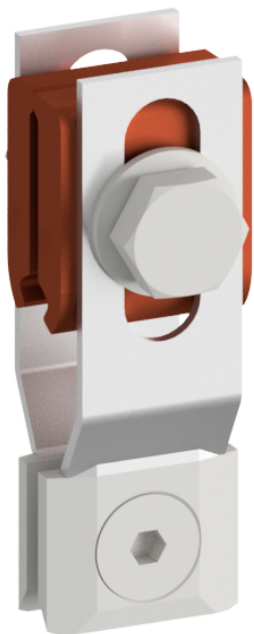

# Suspension barre profilée, 1 vis, L = 35-60 mm

Référence D0798-07

## Dimension

L: 35-60 mm

## Matériel et poids

Matériel: Cu

Poids: 0.200 kg

## Remarques

- Raccord à la barre profilée