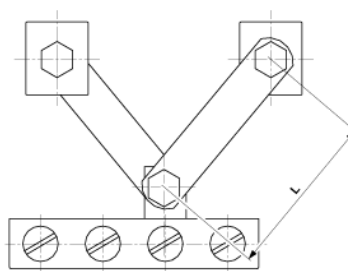

# Suspension barre profilée, 4 vis, L = 35-60 mm

Référence D0798-08

## Dimension

L: 35-60 mm

## Matériel et poids

Poids: 0.350 kg

Matériel: Cu

## Remarques

- Raccord à la barre profilée