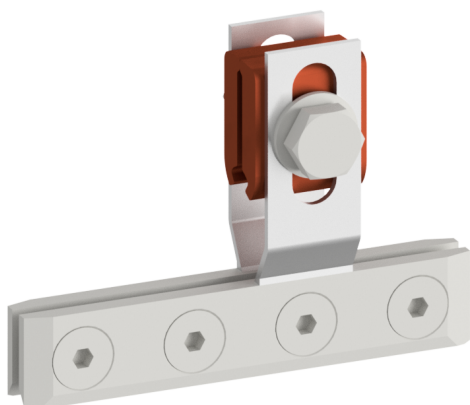

# Suspension barre profilée, 4 vis, L = 35-60 mm

Référence D0798-08

## Dimension

L: 35-60 mm

## Matériel et poids

Poids: 0.350 kg

Matériel: Cu

## Remarques

- Raccord à la barre profilée