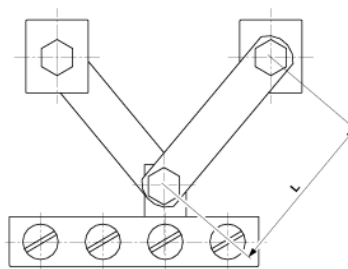

# Suspension barre profilée, 4 vis, L = 35-60 mm

Référence D0798-08

## Dimension

L: 35-60 mm

## Matériel et poids

Poids: 0.350 kg

Matériel: Cu

## Remarques

- Raccord à la barre profilée