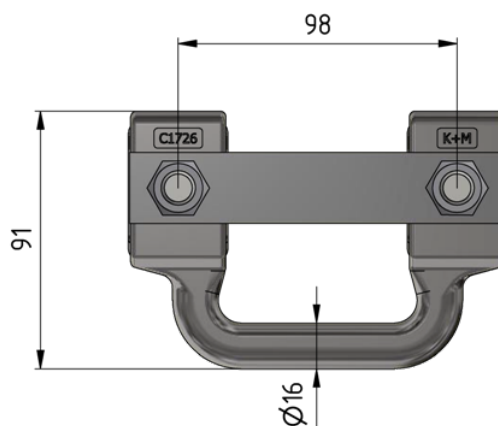

Pince à étrier complet sans levier

Référence D0941-02

Dimension

A: 98 mm

\varnothing : 16 mm

Matériel et poids

Matériel: Acier inox

Poids: 0.890 kg

Remarques

- Fixation sur câbles acier/acier-cuivre 26-50 mm²