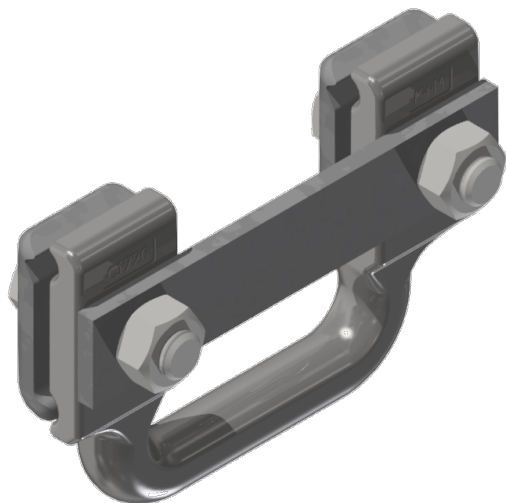

Pince à étrier complet sans levier

Référence D0941-02

Dimension

A: 98 mm

\varnothing : 16 mm

Matériel et poids

Matériel: Acier inox

Poids: 0.890 kg

Remarques

- Fixation sur câbles acier/acier-cuivre 26-50 mm²