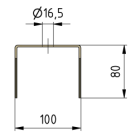

Caniveau de protection TB, L= 3000 mm

Référence D1474-01

Dimension

B: 80 mm
A: 100 mm
C: 550 mm
L: 3000 mm

E: 16.5 mm
D: 950 mm

Matériel et poids

Poids: 3.645 kg
Matériel: GRP