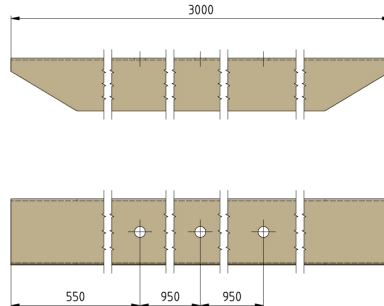

Caniveau de protection TB, L= 3000 mm

Référence D1474-01

Dimension

B: 80 mm
A: 100 mm
C: 550 mm
L: 3000 mm

E: 16.5 mm
D: 950 mm

Matériel et poids

Poids: 3.645 kg
Matériel: GRP