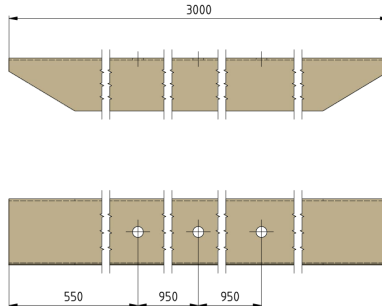

Caniveau de protection TB, L= 3000 mm

Référence D1474-01

Dimension

B: 80 mm
A: 100 mm
C: 550 mm
L: 3000 mm

E: 16.5 mm
D: 950 mm

Matériel et poids

Poids: 3.645 kg
Matériel: GRP