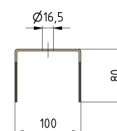

Caniveau de protection TB, L= 3000 mm

Référence D1474-01

Dimension

B: 80 mm
A: 100 mm
C: 550 mm
L: 3000 mm

E: 16.5 mm
D: 950 mm

Matériel et poids

Poids: 3.645 kg
Matériel: GRP