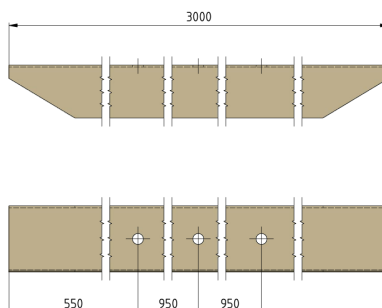

Caniveau de protection TB, L= 3000 mm

Référence D1474-01

Dimension

B: 80 mm
A: 100 mm
C: 550 mm
L: 3000 mm

E: 16.5 mm
D: 950 mm

Matériel et poids

Poids: 3.645 kg
Matériel: GRP