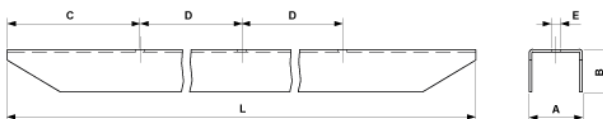

Caniveau de protection TB, L= 1400 mm

Référence D1517-01

Dimensions

D: 450 mm
E: 16.5 mm
L: 1400 mm
C: 250 mm

B: 80 mm
A: 100 mm

Matériel et poids

Matériel: GRP
Poids: 1.810 kg