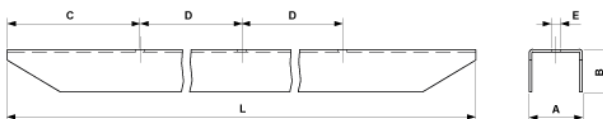

# Caniveau de protection TB, L= 1400 mm

Référence D1517-01

## Dimensions

D: 450 mm  
E: 16.5 mm  
L: 1400 mm  
C: 250 mm

B: 80 mm  
A: 100 mm

## Matériel et poids

Matériel: GRP  
Poids: 1.810 kg