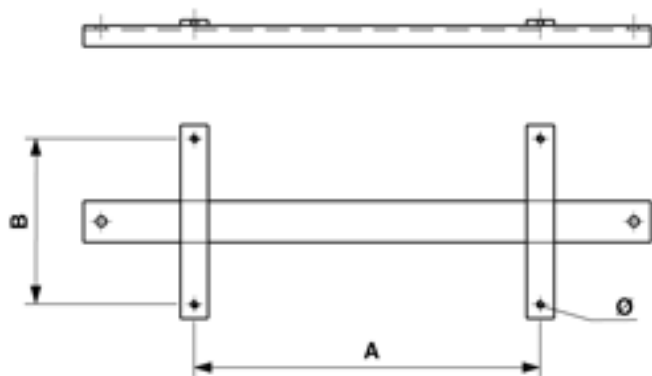

Attache en croix pour boîtier de couteaux de sectionnement

Référence D1537-01

Dimensions

Ø: M10 mm
B: 240 mm
A: 500 mm

Matériel et poids

Poids: 5.800 kg
Matériel: Acier galv.