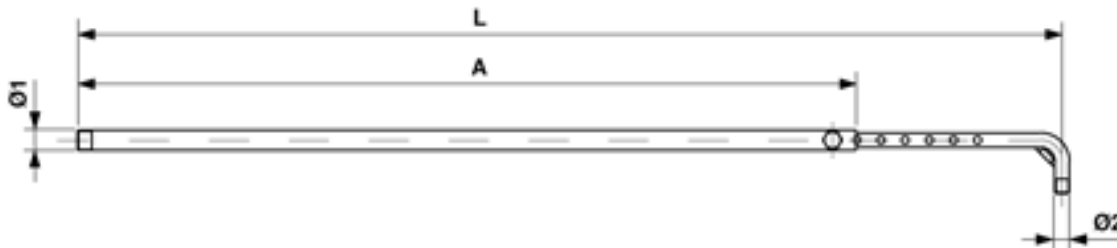

# Bras de rappel réglable, type 54, avec filetage 5/8"

Référence D1666-02

## Dimensions

A: 500 mm  
L min.: 600 mm  
Ø1: G0.5"  
L max.: 900 mm  
Ø2: 5/8"

## Matériel et poids

Poids: 1.350 kg  
Matériel: Acier inox

## Remarques

- Tube de bras de rappel (acier inox) pour types

44-194: Référence D1665-01 à D1665-09

- Barre régulatrice (acier inox) pour types 44-54: Référence D1664-01 - Manchon à illet G0.5" pour attache du bras de rappel (acier inox) référence E0109-01 (commander séparément)
- illet de raccord G0.5" pour bras de raccord directement au isolateur en porcelaine ou au mât (acier inox) référence E3260-01 (commander séparément)
- Manchon à fourche G0.5" pour attache du bras de rappel (Bz) référence E2839-01 (commander séparément)
- Autres longueurs sur demande