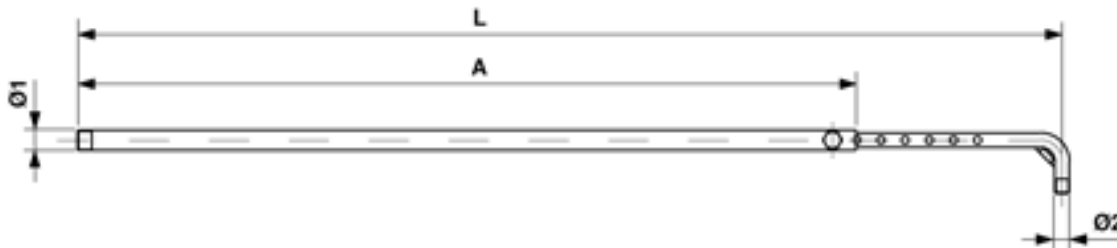

Bras de rappel réglable, type 69, avec filetage 5/8"

Référence D1666-03

Dimensions

Ø2: 5/8"

L min.: 750 mm

Ø1: G0.5"

A: 650 mm

L max.: 1050 mm

Matériel et poids

Poids: 1.750 kg

Matériel: Acier inox

Remarques

- Tube de bras de rappel (acier inox) pour types

44-194: Référence D1665-01 à D1665-09

- Barre régulatrice (acier inox) pour types 69-194:
Référence D1664-02 - Manchon à illet G0.5" pour
attache du bras de rappel (acier inox) référence
E0109-01 (commander séparément)

- illet de raccord G0.5" pour bras de raccord
directement au isolateur en porcelaine ou au mât
(acier inox) référence E3260-01 (commander
séparément)

- Manchon à fourche G0.5" pour attache du bras
de rappel (Bz) référence E2839-01 (commander
séparément)