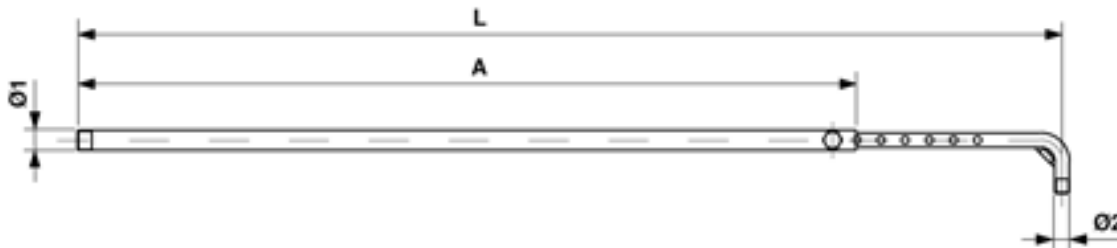

# Bras de rappel réglable, type 69, avec filetage 5/8"

Référence D1666-03

## Dimensions

Ø2: 5/8"

L min.: 750 mm

Ø1: G0.5"

A: 650 mm

L max.: 1050 mm

## Remarques

- Tube de bras de rappel (acier inox) pour types

44-194: Référence D1665-01 à D1665-09

- Barre régulatrice (acier inox) pour types 69-194:  
Référence D1664-02 - Manchon à illet G0.5" pour  
attache du bras de rappel (acier inox) référence  
E0109-01 (commander séparément)

- illet de raccord G0.5" pour bras de raccord  
directement au isolateur en porcelaine ou au mât  
(acier inox) référence E3260-01 (commander  
séparément)

- Manchon à fourche G0.5" pour attache du bras  
de rappel (Bz) référence E2839-01 (commander  
séparément)