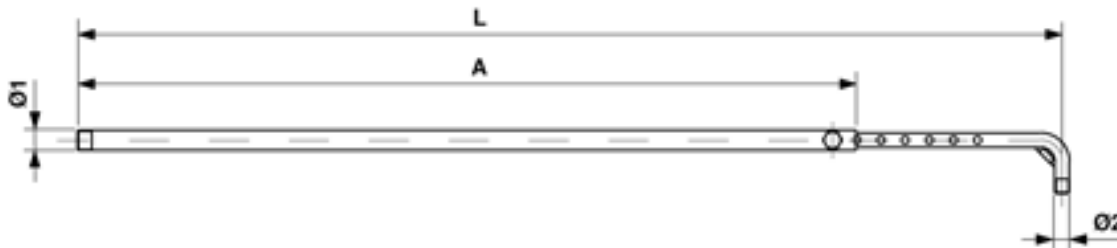

# Bras de rappel réglable, type 154, avec filetage 5/8"

Référence D1666-07

## Dimensions

Ø1: G0.5"  
A: 1500 mm  
L max.: 1900 mm  
L min.: 1600 mm  
Ø2: 5/8"

## Remarques

- Tube de bras de rappel (acier inox) pour types

44-194: Référence D1665-01 à D1665-09

- Barre régulatrice (acier inox) pour types 69-194:  
Référence D1664-02 - Manchon à illet G0.5" pour  
attache du bras de rappel (acier inox) référence  
E0109-01 (commander séparément)

- illet de raccord G0.5" pour bras de raccord  
directement au isolateur en porcelaine ou au mât  
(acier inox) référence E3260-01 (commander  
séparément)

- Manchon à fourche G0.5" pour attache du bras  
de rappel (Bz) référence E2839-01 (commander  
séparément)