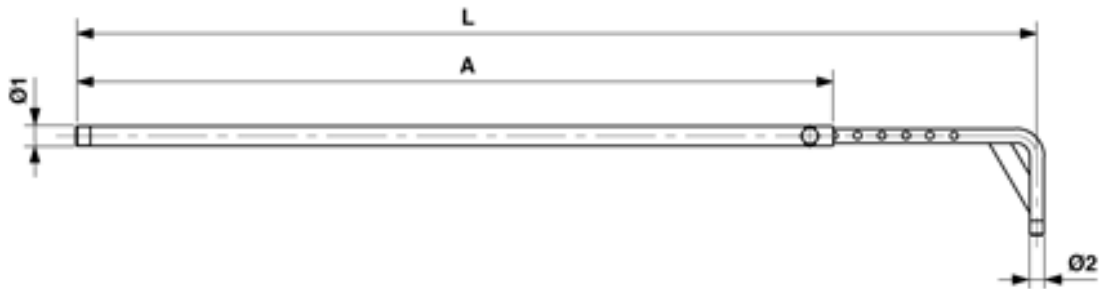

Bras de rappel, réglable, type 94, avec raccord à téton Ø = 16 mm

Référence D2327-04

Dimensions

Ø2: 16 mm

Ø1: G0.5"

A: 900 mm

L max.: 1300 mm

L min.: 1000 mm

Matériel et poids

Matériel: Acier inox

Poids: 2.200 kg

Remarques

- Tube de bras de rappel (acier inox) pour types

44-194: Référence D1665-01 à D1665-09

- Barre régulatrice (acier inox) pour types 69-194: Référence D2328-04 - Manchon à illet G0.5" pour attache du bras de rappel (acier inox) référence E0109-01 (commander séparément)

- illet de raccord G0.5" pour bras de raccord directement au isolateur en porcelaine ou au mât (acier inox) référence E3260-01 (commander séparément)

- Manchon à fourche G0.5" pour attache du bras de rappel (Bz) référence E2839-01 (commander séparément)