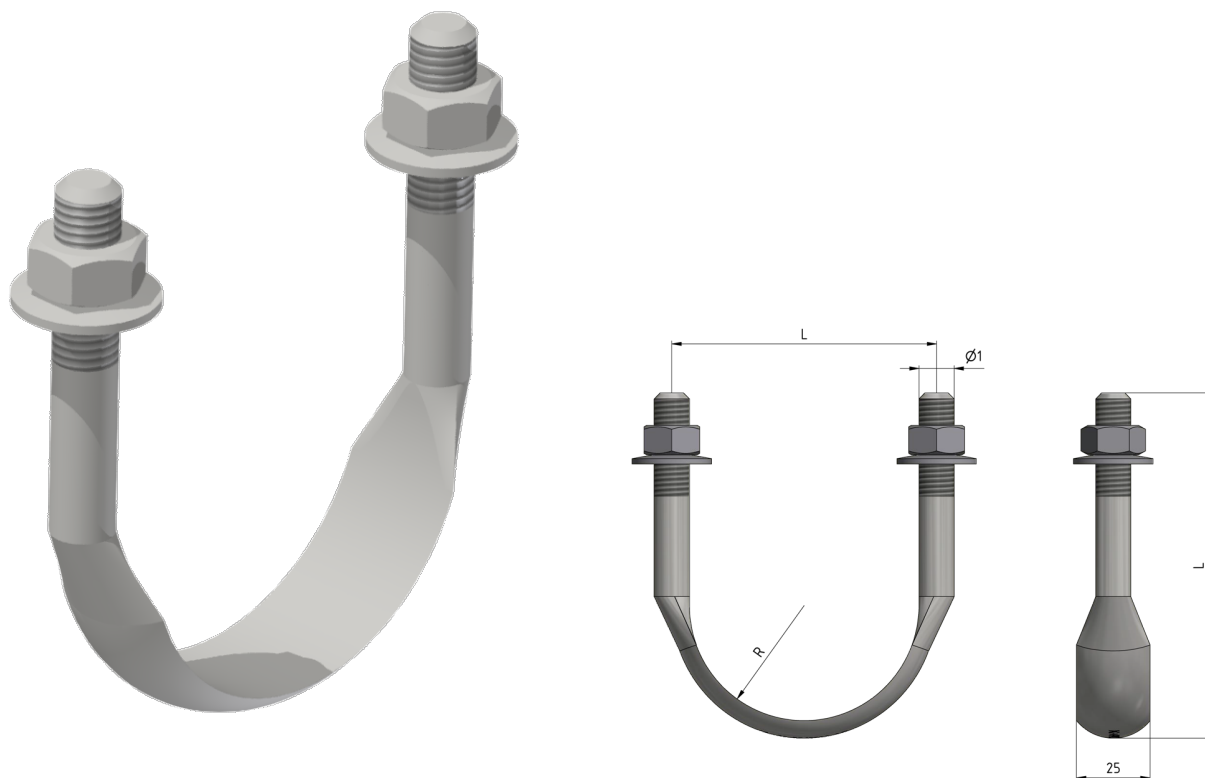

# Etrier fileté M12 complet plat sur tube G2", L = 95 mm

Référence D2340-05

## Dimension

Ø: M12  
B: 25 mm  
A: 74 mm

R: 31 mm

L: 95 mm

## Matériel et poids

Matériel: Acier inox