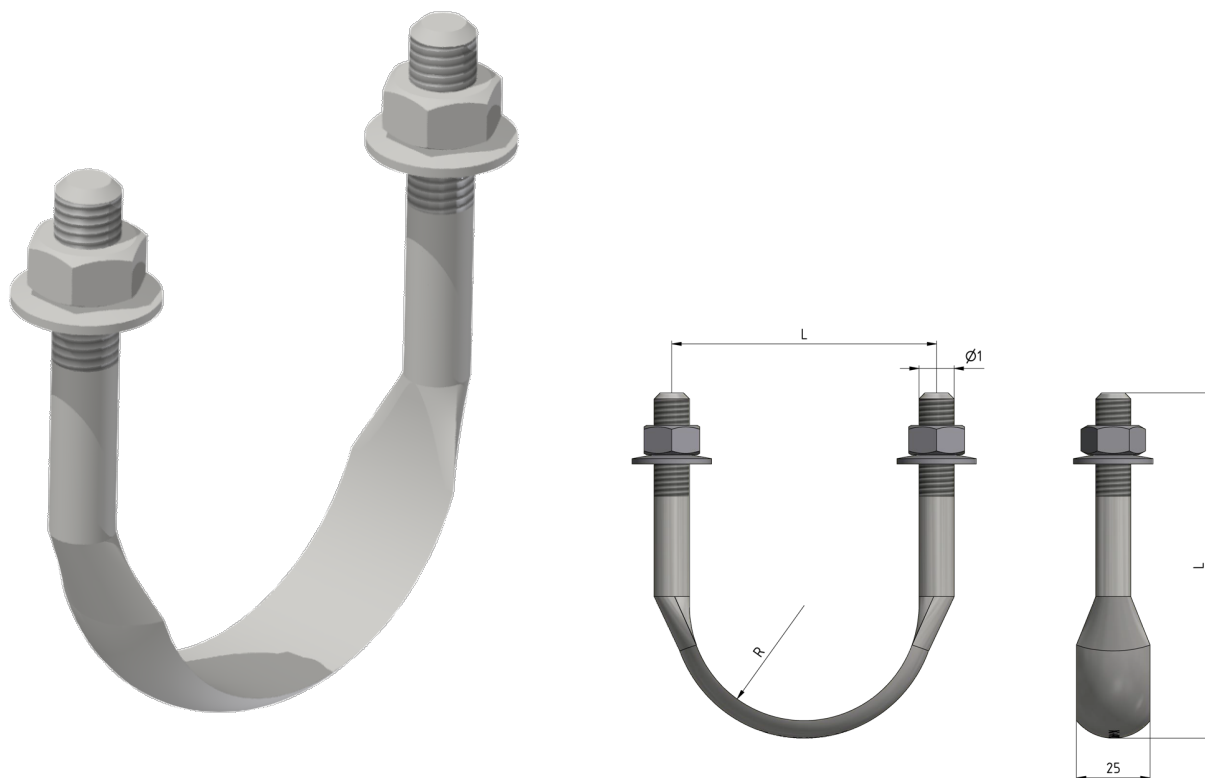

Etrier fileté M12 complet plat sur tube G2.5", L = 111 mm

Référence D2340-07

Dimension

Ø: M12
A: 90 mm
B: 25 mm
R: 39 mm

L: 111 mm

Matériel et poids

Poids: 0.280 kg
Matériel: Acier inox