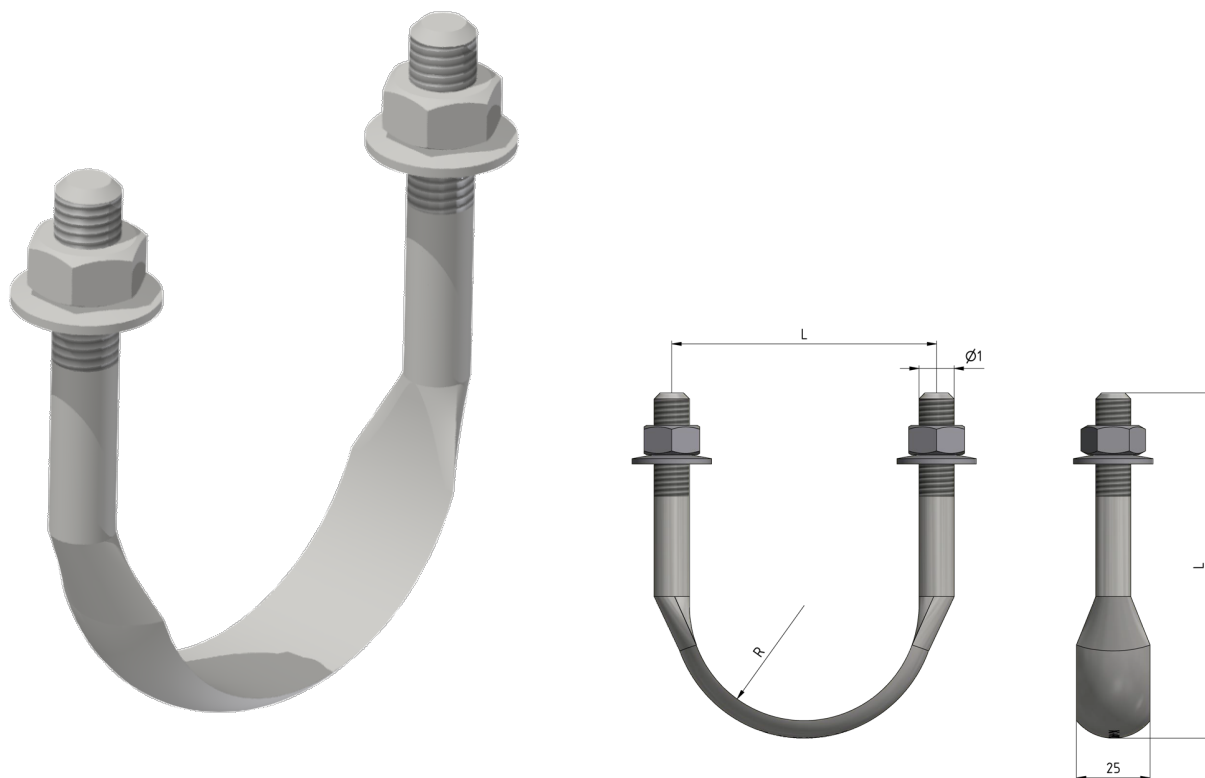

# Etrier fileté M12 complet plat sur tube G2.5", L = 111 mm

Référence D2340-07

## Dimension

Ø: M12  
A: 90 mm  
B: 25 mm  
R: 39 mm

L: 111 mm

## Matériel et poids

Poids: 0.280 kg  
Matériel: Acier inox