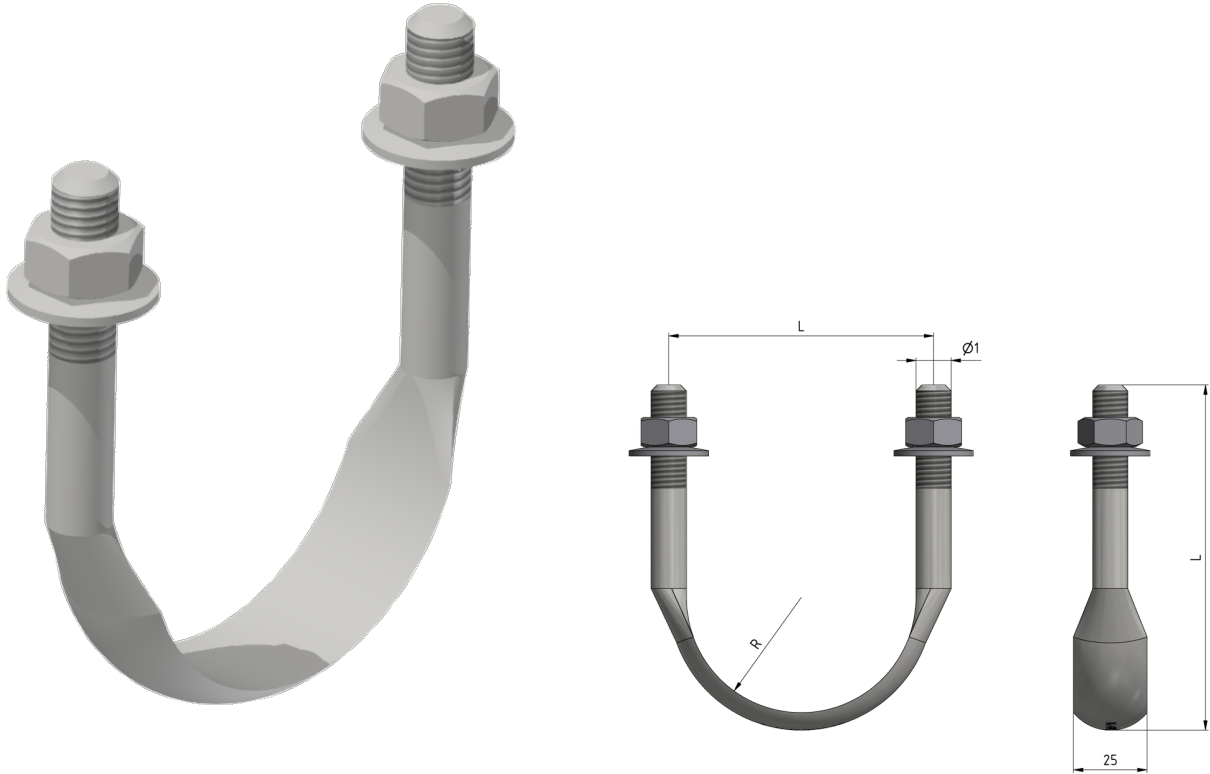

Etrier fileté M12 complet plat sur tube G2.5", L = 111 mm

Référence D2340-07

Dimension

Ø: M12
A: 90 mm
B: 25 mm
R: 39 mm

L: 111 mm

Matériel et poids

Poids: 0.280 kg
Matériel: Acier inox