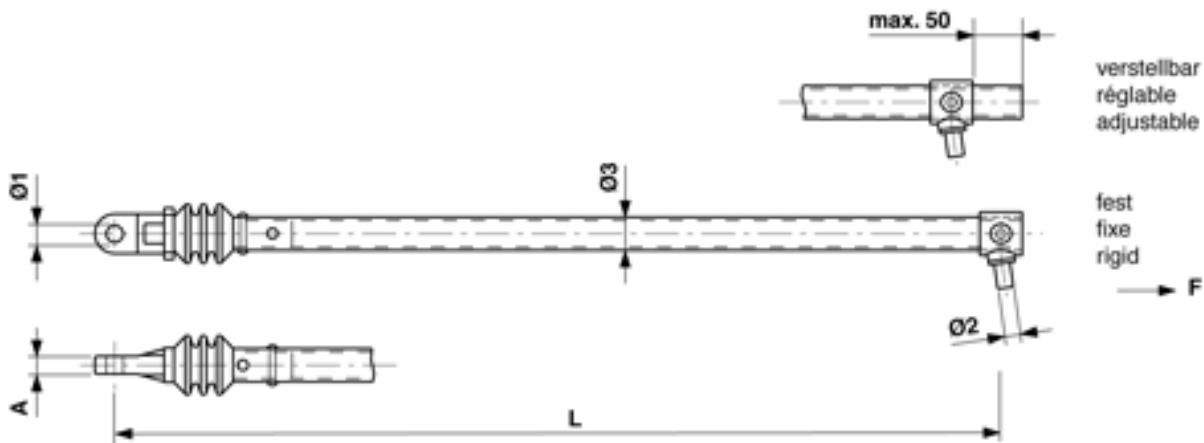

# Bras de rappel G1" droit avec isolation 3 kV, réglable, L = 900 mm, avec filetage 5/8"

Référence D2441-02

## Dimensions

Ø2: 5/8"  
Ø1: 17 mm  
L: 900 mm  
A: 18 mm  
Ø3: 33.7 mm

## Matériel et poids

Poids: 3.020 kg  
Matériel: Acier inox