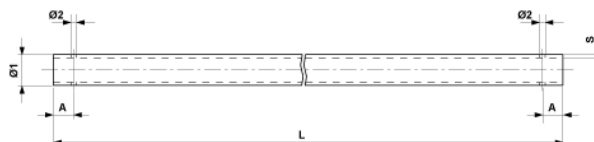

Tube de contrefiche, acier galv. G1.5", L min. = 1.00 m, L max.= 4.00 m

Référence D2462

Dimension

A: 50 mm
 $\varnothing 2$: 13.5 mm
 $\varnothing 1$: 48.3 mm
S: 3.25 mm
L: var. mm

Matériel et poids

Matériel: Acier galv.
Poids: 3.820 kg/m

Remarques

- Tous les tubes de contrefiche sont disponibles en longueurs échelonnées de 0.25 m
Prière d'indiquer les longueurs voulues à la commande
- Autres dimensions de tube sur demande