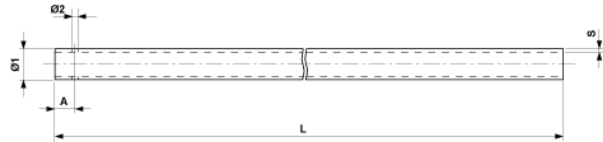

Tube de console, aluminium $\varnothing = 70$ mm, L min. = 1.00 m, L max.= 6.00 m

Référence D2488

Dimension

A: 50 mm
 $\varnothing 2$: 13.5 mm
S: 5.00 mm
 $\varnothing 1$: 70 mm
L: var. mm

Matériel et poids

Matériel: Al

Poids: 2.760 kg/m

Remarques

- Pour système ARCAS
- Tous les tubes de consoles sont disponibles en longueurs échelonnées de 0.25 m
- Prière d'indiquer les longueurs voulues à la commande
- Autres dimensions de tube sur demande
- Tubes de consoles GRP sur demande