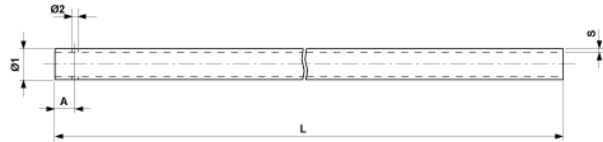

Tube de console, aluminium $\varnothing = 70$ mm, L min. = 1.00 m, L max.= 6.00 m

Référence D2488

Dimension

A: 50 mm
Ø2: 13.5 mm
S: 5.00 mm
Ø1: 70 mm
L: var. mm

Matériel et poids

Matériel: Al

Poids: 2.760 kg/m

Remarques

- Pour système ARCAS
- Tous les tubes de consoles sont disponibles en longueurs échelonnées de 0.25 m
- Prière d'indiquer les longueurs voulues à la commande
- Autres dimensions de tube sur demande
- Tubes de consoles GRP sur demande