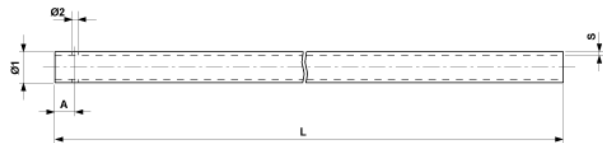

# Tube de console, aluminium $\varnothing = 60$ mm, L min. = 1.00 m, L max.= 6.00 m

Référence D2489

## Dimension

A: 50 mm  
 $\varnothing 2$ : 13.5 mm  
 $\varnothing 1$ : 60 mm  
S: 5.00 mm  
L: var. mm

## Remarques

- Pour système ARCAS
- Tous les tubes de consoles sont disponibles en longueurs échelonnées de 0.25 m
- Prière d'indiquer les longueurs voulues à la commande
- Autres dimensions de tube sur demande
- Tubes de consoles GRP sur demande