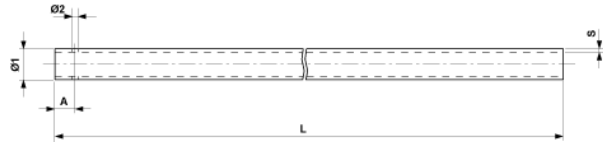

Tube de console, aluminium $\varnothing = 60$ mm, L min. = 1.00 m, L max.= 6.00 m

Référence D2489

Dimension

A: 50 mm
 $\varnothing 2$: 13.5 mm
 $\varnothing 1$: 60 mm
S: 5.00 mm
L: var. mm

Matériel et poids

Matériel: Al

Poids: 2.330 kg/m

Remarques

- Pour système ARCAS
- Tous les tubes de consoles sont disponibles en longueurs échelonnées de 0.25 m
Prière d'indiquer les longueurs voulues à la commande
- Autres dimensions de tube sur demande
- Tubes de consoles GRP sur demande