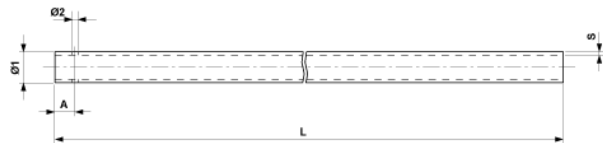

Tube de console, aluminium $\varnothing = 60$ mm, L min. = 1.00 m, L max.= 6.00 m

Référence D2489

Dimension

A: 50 mm
 $\varnothing 2$: 13.5 mm
 $\varnothing 1$: 60 mm
S: 5.00 mm
L: var. mm

Matériel et poids

Matériel: Al

Poids: 2.330 kg/m

Remarques

- Pour système ARCAS
- Tous les tubes de consoles sont disponibles en longueurs échelonnées de 0.25 m
Prière d'indiquer les longueurs voulues à la commande
- Autres dimensions de tube sur demande
- Tubes de consoles GRP sur demande