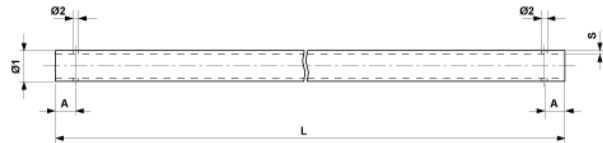

Tube de contrefiche, aluminium $\varnothing = 70$ mm, L min. = 1.00 m, L max.= 5.00 m

Référence D2490

Dimension

A: 50 mm
 $\varnothing 2$: 13.5 mm
S: 5.00 mm
 $\varnothing 1$: 70 mm
L: var. mm

Matériel et poids

Matériel: Al
Poids: 2.760 kg/m

Remarques

- Tous les tubes de contrefiche sont disponibles en longueurs échelonnées de 0.25 m
Prière d'indiquer les longueurs voulues à la commande
- Autres dimensions de tube sur demande