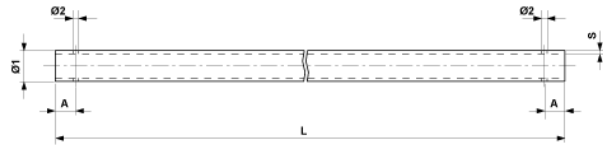

Tube de contrefiche, aluminium $\varnothing = 70$ mm, L min. = 1.00 m, L max.= 5.00 m

Référence D2490

Dimension

A: 50 mm
Ø2: 13.5 mm
S: 5.00 mm
Ø1: 70 mm
L: var. mm

Matériel et poids

Matériel: Al
Poids: 2.760 kg/m

Remarques

- Tous les tubes de contrefiche sont disponibles en longueurs échelonnées de 0.25 m
Prière d'indiquer les longueurs voulues à la commande
- Autres dimensions de tube sur demande