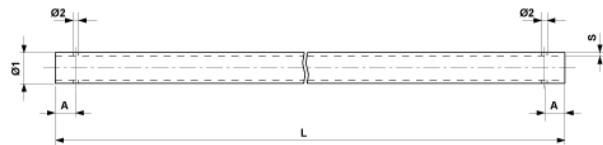

Tube de contrefiche, aluminium $\varnothing = 70$ mm, L min. = 1.00 m, L max.= 5.00 m

Référence D2490

Dimension

A: 50 mm
Ø2: 13.5 mm
S: 5.00 mm
Ø1: 70 mm
L: var. mm

Matériel et poids

Matériel: Al
Poids: 2.760 kg/m

Remarques

- Tous les tubes de contrefiche sont disponibles en longueurs échelonnées de 0.25 m
Prière d'indiquer les longueurs voulues à la commande
- Autres dimensions de tube sur demande