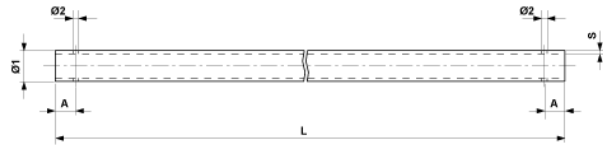

Tube de contrefiche, aluminium $\varnothing = 60$ mm, L min. = 1.00 m, L max.= 5.00 m

Référence D2491

Dimension

A: 50 mm
 $\varnothing 2$: 13.5 mm
 $\varnothing 1$: 60 mm
S: 5.00 mm
L: var. mm

Matériel et poids

Matériel: Al
Poids: 2.330 kg/m

Remarques

- Tous les tubes de contrefiche sont disponibles en longueurs échelonnées de 0.25 m
Prière d'indiquer les longueurs voulues à la commande
- Autres dimensions de tube sur demande