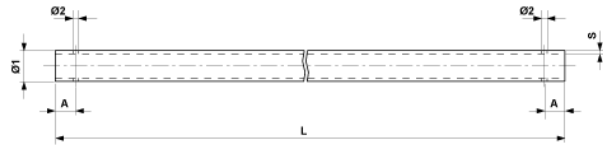

# Tube de contrefiche, aluminium $\varnothing = 60$ mm, L min. = 1.00 m, L max.= 5.00 m

Référence D2491

## Dimension

A: 50 mm  
 $\varnothing 2$ : 13.5 mm  
 $\varnothing 1$ : 60 mm  
S: 5.00 mm  
L: var. mm

## Remarques

- Tous les tubes de contrefiche sont disponibles en longueurs échelonnées de 0.25 m  
Prière d'indiquer les longueurs voulues à la commande
- Autres dimensions de tube sur demande