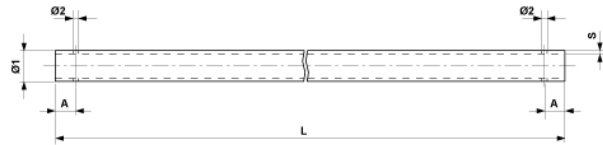

# Tube de contrefiche, aluminium $\varnothing = 60$ mm, L min. = 1.00 m, L max.= 5.00 m

Référence D2491

## Dimension

A: 50 mm  
Ø2: 13.5 mm  
Ø1: 60 mm  
S: 5.00 mm  
L: var. mm

## Remarques

- Tous les tubes de contrefiche sont disponibles en longueurs échelonnées de 0.25 m  
Prière d'indiquer les longueurs voulues à la commande
- Autres dimensions de tube sur demande