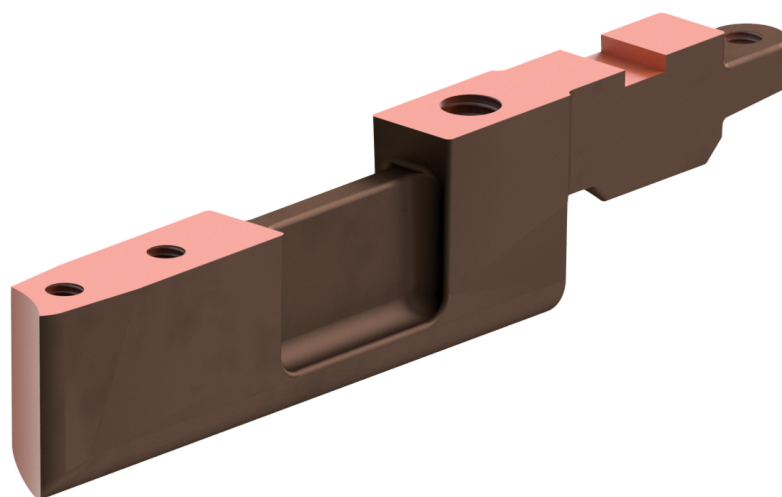

Pièce de raccord gauche

Référence D2521-01

Kummler+Matter AG
Rietstrasse 14
8108 Dällikon

Tel. +41 44 247 47 47
info@kummlermatter.ch
kummlermatter.ch

A COLAS RAIL COMPANY