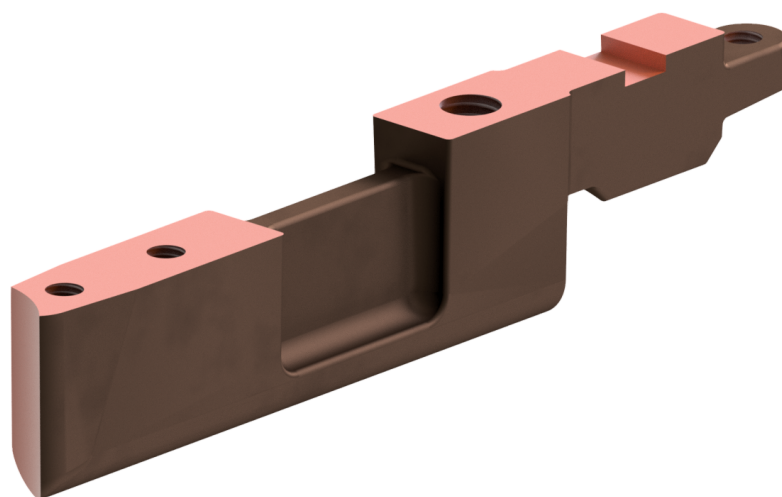

# Pièce de raccord gauche

Référence D2521-01

Kummler+Matter AG  
Rietstrasse 14  
8108 Dällikon

Tel. +41 44 247 47 47  
info@kummlermatter.ch  
kummlermatter.ch

A COLAS RAIL COMPANY