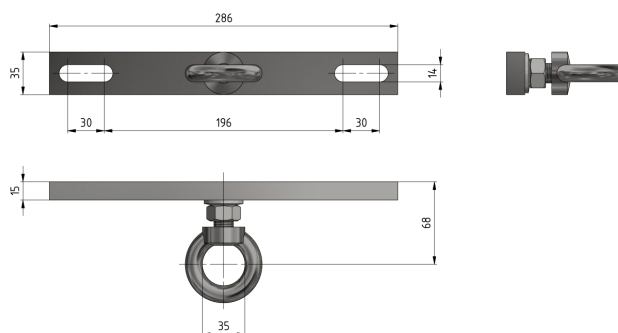

# Guidage de tringlerie complet sur mâts HEB 180-220

Référence D2532-01

## Matériel et poids

Matériel: Acier galv./acier inox

## Remarques

- Matériel de fixation sur mâts HEB:  
Etrier de fixation Ø= 12 mm  
référence E0582-... (1 pce)  
(commander séparément)