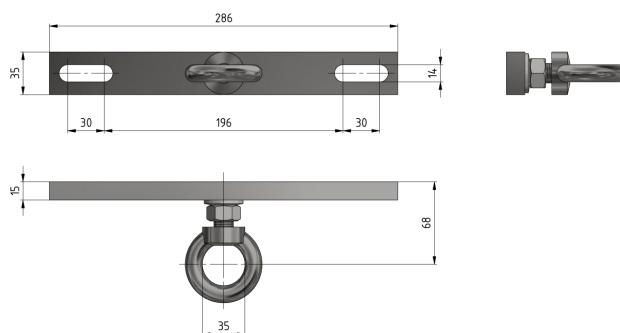

Guidage de tringlerie complet sur mâts HEB 180-220

Référence D2532-01

Matériel et poids

Matériel: Acier galv./acier inox

Remarques

- Matériel de fixation sur mâts HEB:
Etrier de fixation $\varnothing = 12$ mm
référence E0582-... (1 pce)
(commander séparément)