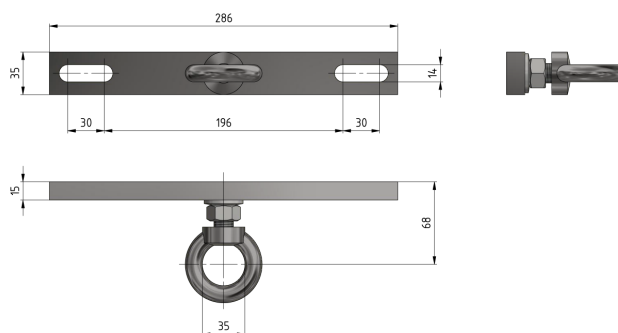

Guidage de tringlerie complet sur mâts HEB 180-220

Référence D2532-01

Matériel et poids

Matériel: Acier galv./acier inox

Remarques

- Matériel de fixation sur mâts HEB:
Etrier de fixation $\varnothing = 12$ mm
référence E0582-... (1 pce)
(commander séparément)