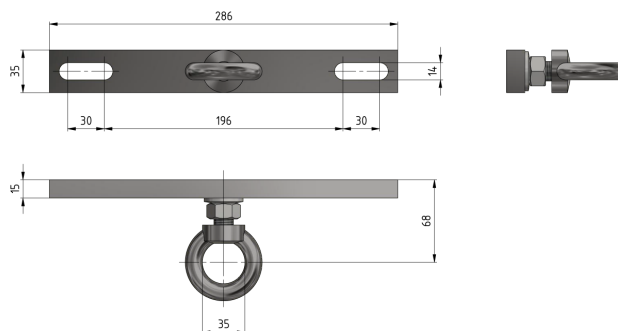

Guidage de tringlerie complet sur mâts HEB 180-220

Référence D2532-01

Matériel et poids

Matériel: Acier galv./acier inox

Remarques

- Matériel de fixation sur mâts HEB:
Etrier de fixation $\varnothing = 12$ mm
référence E0582-... (1 pce)
(commander séparément)