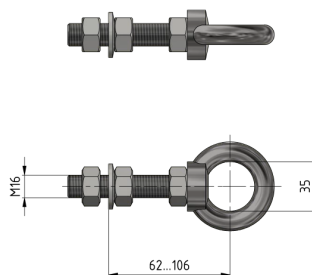

Guidage de tringlerie complet pour traverse du poste de sectionnement

Référence D2532-02

Matériel et poids

Matériel: Acier inox

Remarques

- Le matériel de fixation sur traverses de poste de sectionnement est joint à la livraison