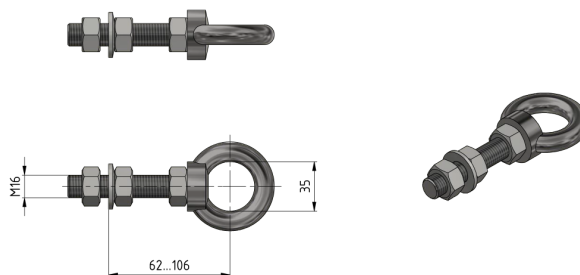

# Guidage de tringlerie complet pour traverse du poste de sectionnement

Référence D2532-02

## Matériel et poids

Matériel: Acier inox

## Remarques

- Le matériel de fixation sur traverses de poste de sectionnement est joint à la livraison