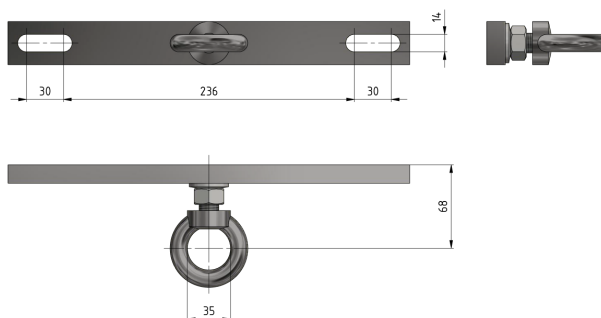

Guidage de tringlerie complet sur mâts HEB 240-260

Référence D2532-03

Matériel et poids

Matériel: Acier galv./acier inox

Remarques

- Matériel de fixation sur mâts HEB:
Etrier de fixation $\varnothing = 12$ mm
référence E0582-... (1 pce)
(commander séparément)