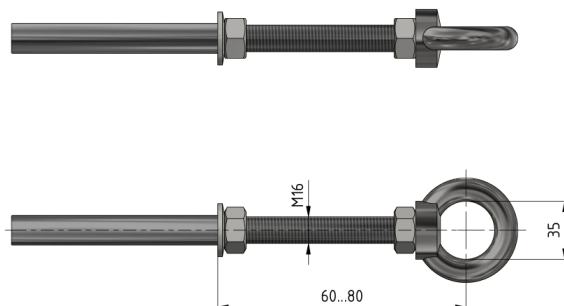

# Guidage de tringlerie complet, au mur

Référence D2532-04

## Matériel et poids

Matériel: Acier inox