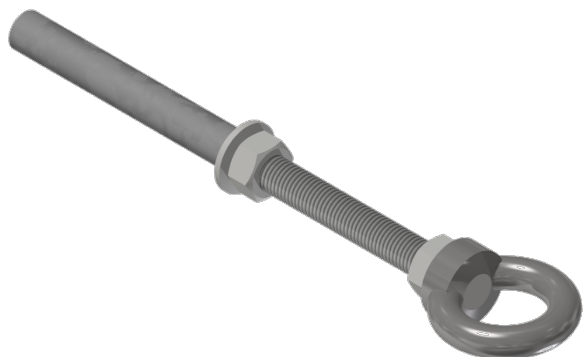

Guidage de tringlerie complet, au mur

Référence D2532-04

Matériel et poids

Matériel: Acier inox

Remarques

- Le matériel de fixation au mur est joint à la livraison