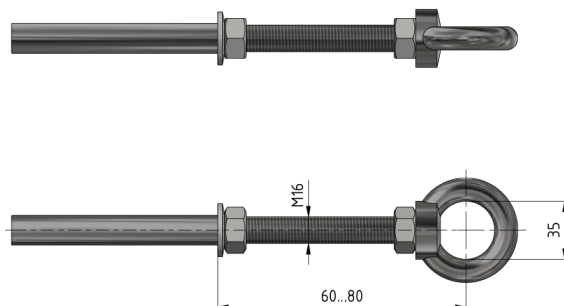

Guidage de tringlerie complet, au mur

Référence D2532-04

Matériel et poids

Matériel: Acier inox

Remarques

- Le matériel de fixation au mur est joint à la livraison