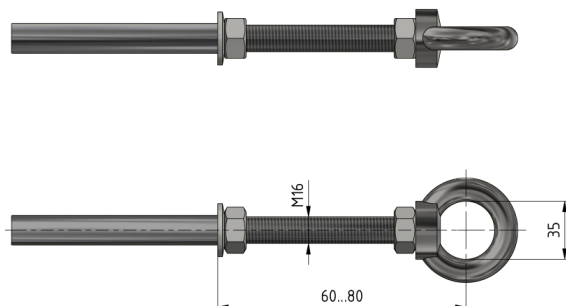

Guidage de tringlerie complet, au mur

Référence D2532-04

Matériel et poids

Matériel: Acier inox

Remarques

- Le matériel de fixation au mur est joint à la livraison