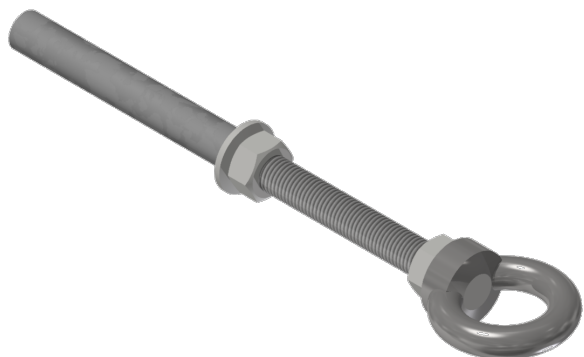

# Guidage de tringlerie complet, au mur

Référence D2532-04

## Matériel et poids

Matériel: Acier inox