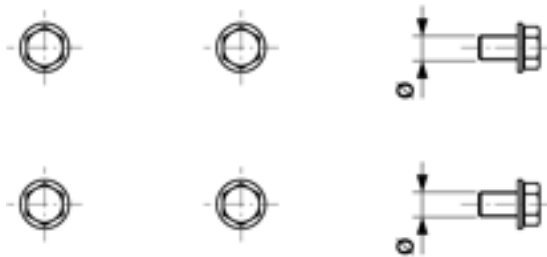

# Fixation commande sectionneur sur traverses du poste de sectionnement pour commande électrique type MFL 200 levé 120 mm

Référence D2542-02

## Dimensions

Ø: M16