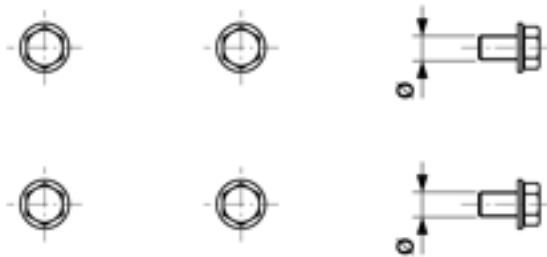

Fixation commande sectionneur sur traverses du poste de sectionnement pour commande électrique type MFL 200 levé 120 mm

Référence D2542-02

Dimensions

Ø: M16

Matériel et poids

Matériel: Acier inox

Remarques

- Le matériel de fixation sur traverses de poste de sectionnement est joint à la livraison