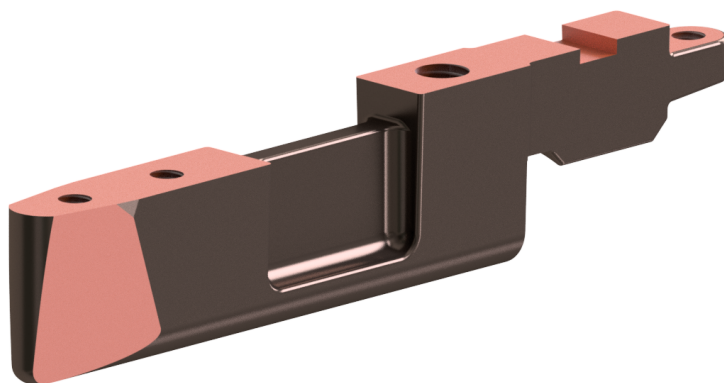

Pièce de raccord sortie

Référence D2600-01

Kummler+Matter AG
Rietstrasse 14
8108 Dällikon

Tel. +41 44 247 47 47
info@kummlermatter.ch
kummlermatter.ch

A COLAS RAIL COMPANY