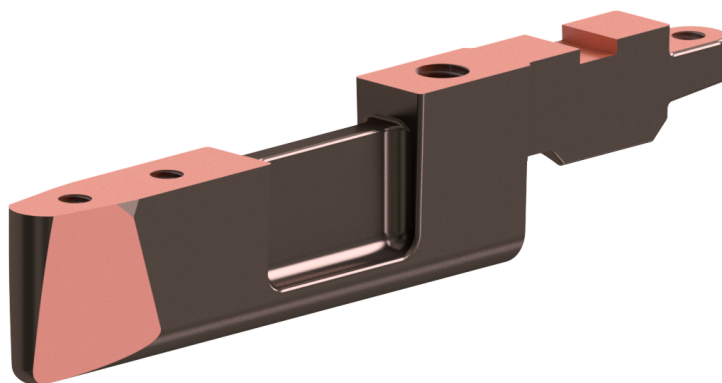

Pièce de raccord sortie

Référence D2600-01

Kummler+Matter AG
Rietstrasse 14
8108 Dällikon

Tel. +41 44 247 47 47
info@kummlermatter.ch
kummlermatter.ch

A COLAS RAIL COMPANY