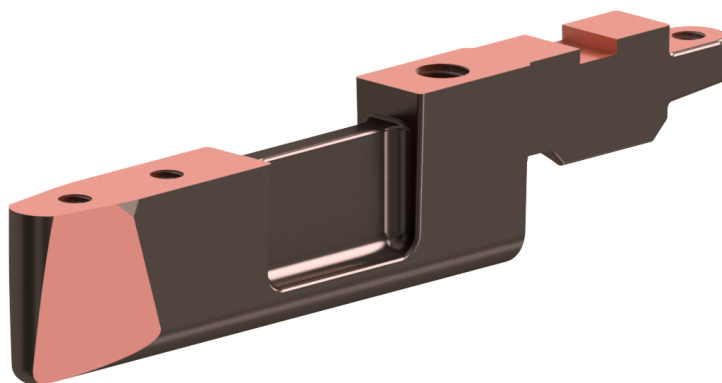

# Pièce de raccord sortie

Référence D2600-01

Kummler+Matter AG  
Rietstrasse 14  
8108 Dällikon

Tel. +41 44 247 47 47  
info@kummlermatter.ch  
kummlermatter.ch

  
A COLAS RAIL COMPANY