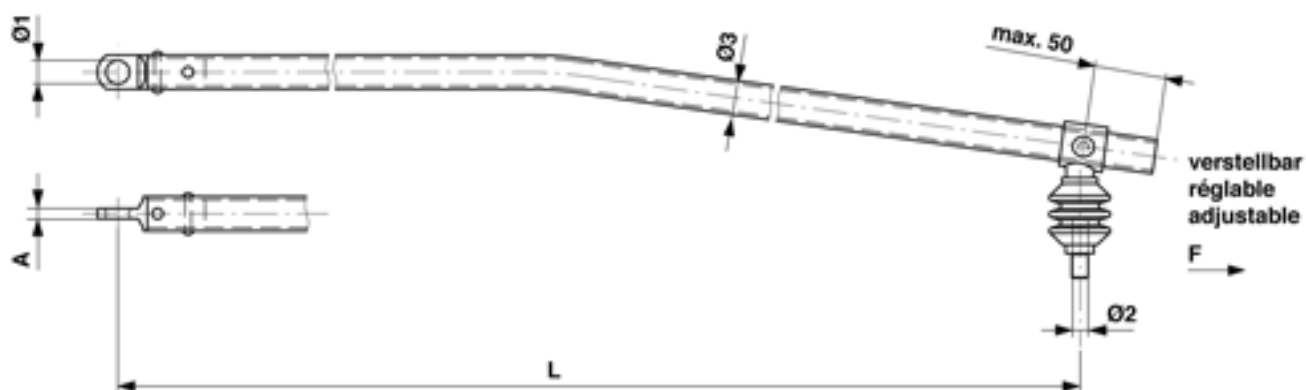

Bras de rappel G1" coudé 1 fois (en avant) avec œillet et isolation 3 kV, réglable, L = 2600 mm, avec filetage 5/8"

Référence D2605-05

Dimensions

A: 10.000 mm

Ø1: 23 mm

Ø3: 33.7 mm

Ø2: 5/8"

L: 2600 mm

Matériel et poids

Matériel: Acier inox

Charges

Charge de rupture F: 5.5 kN

Spécification

Tension de service: max. 3000 V

Ligne de fuite minimal: 85 mm pour l'isolateur

Remarques