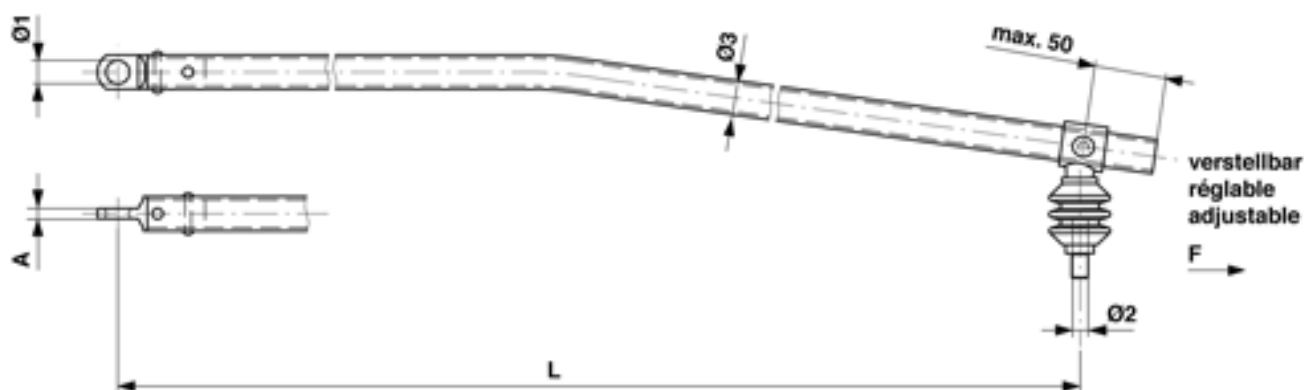

Bras de rappel G1" coudé 1 fois (en avant) avec œillet et isolation 3 kV, réglable, L = 2600 mm, avec filetage 5/8"

Référence D2605-05

Dimensions

A: 10.000 mm

Ø1: 23 mm

Ø3: 33.7 mm

Ø2: 5/8"

L: 2600 mm

Matériel et poids

Matériel: Acier inox

Charges

Charge de rupture F: 5.5 kN

Spécification

Tension de service: max. 3000 V

Ligne de fuite minimal: 85 mm pour l'isolateur

Remarques