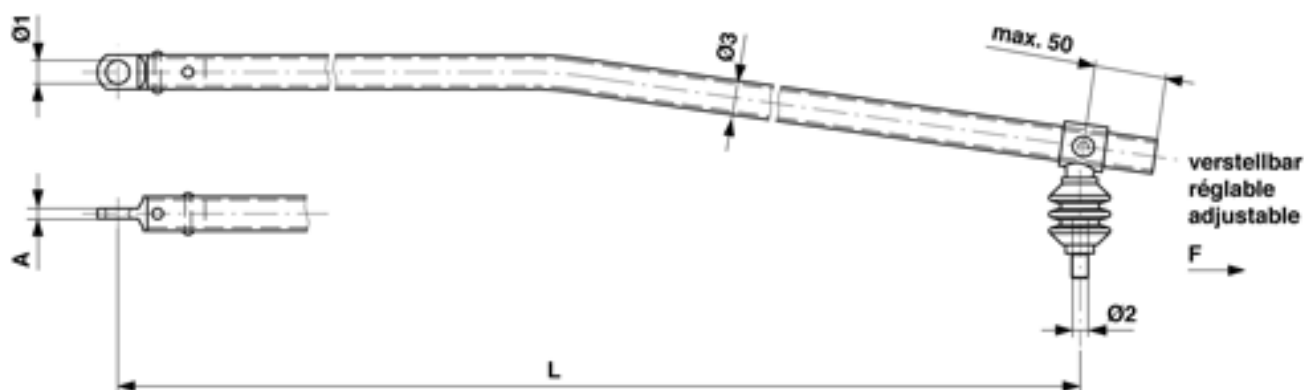

# Bras de rappel G1" coudé 1 fois (en avant) avec œillet et isolation 3 kV, réglable, L = 2600 mm, avec filetage 5/8"

Référence D2605-05

## Dimensions

A: 10.000 mm

$\varnothing 1$ : 23 mm

$\varnothing 3$ : 33.7 mm

$\varnothing 2$ : 5/8"

L: 2600 mm