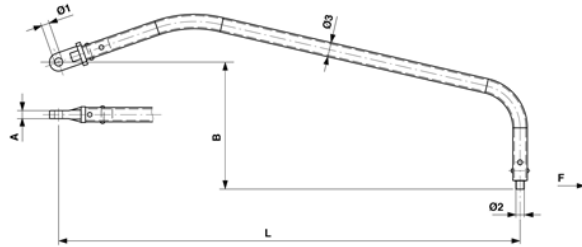

# Bras de rappel, fixe, G1" coudé 1 fois avec œillet et palier lisse, L = 1100 mm, avec filetage M16

Référence D2648-01

## Dimension

Ø1: 16 mm  
Ø2: M16  
A: 18 mm  
L: 1100 mm  
Ø3: 33.7 mm  
B: 314 mm

## Charges

Charge de rupture F: 2.5 kN