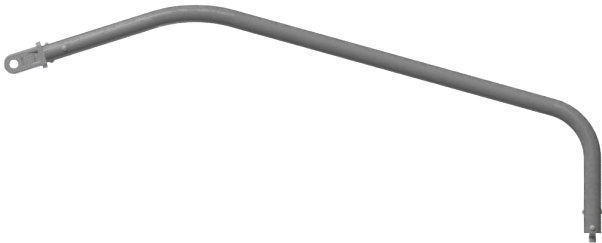

# Bras de rappel, fixe, G1" coudé 1 fois avec œillet et palier lisse, L = 1100 mm, avec filetage M16

Référence D2648-01

## Dimension

Ø1: 16 mm  
Ø2: M16  
A: 18 mm  
L: 1100 mm  
Ø3: 33.7 mm  
B: 314 mm

## Matériel et poids

Matériel: Acier inox

## Charges

Charge de rupture F: 2.5 kN