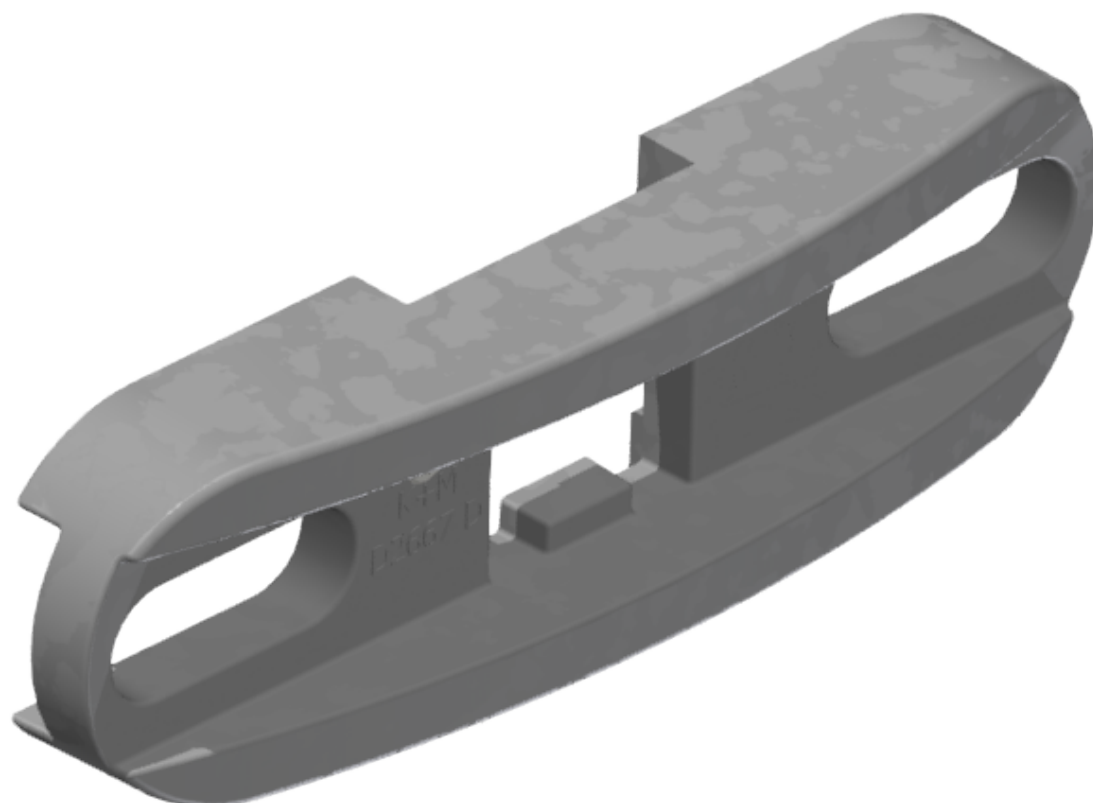

Traverse 100-160 avec boulon M8 articulation complète universelle

Référence D2668-01

Kummler+Matter AG
Rietstrasse 14
8108 Dällikon

Tel. +41 44 247 47 47
info@kummlermatter.ch
kummlermatter.ch

A COLAS RAIL COMPANY