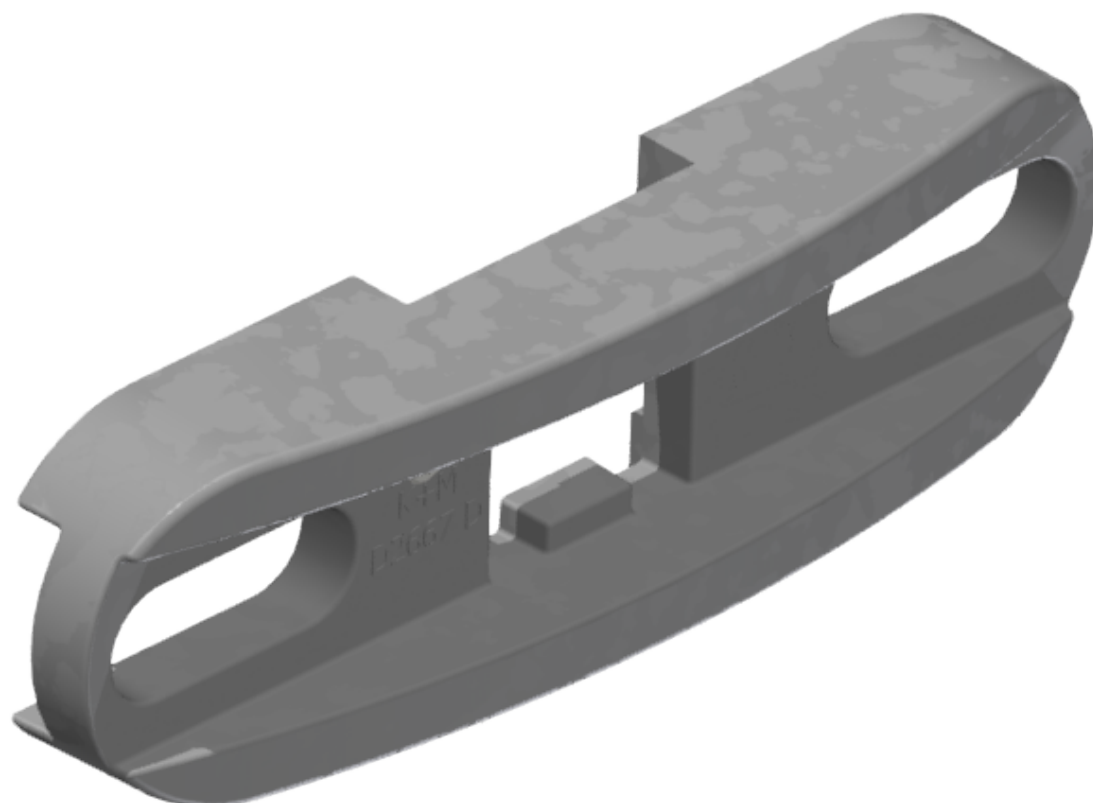

# Traverse 100-160 avec boulon M8 articulation complète universelle

Référence D2668-01

Kummler+Matter AG  
Rietstrasse 14  
8108 Dällikon

Tel. +41 44 247 47 47  
info@kummlermatter.ch  
kummlermatter.ch

A COLAS RAIL COMPANY