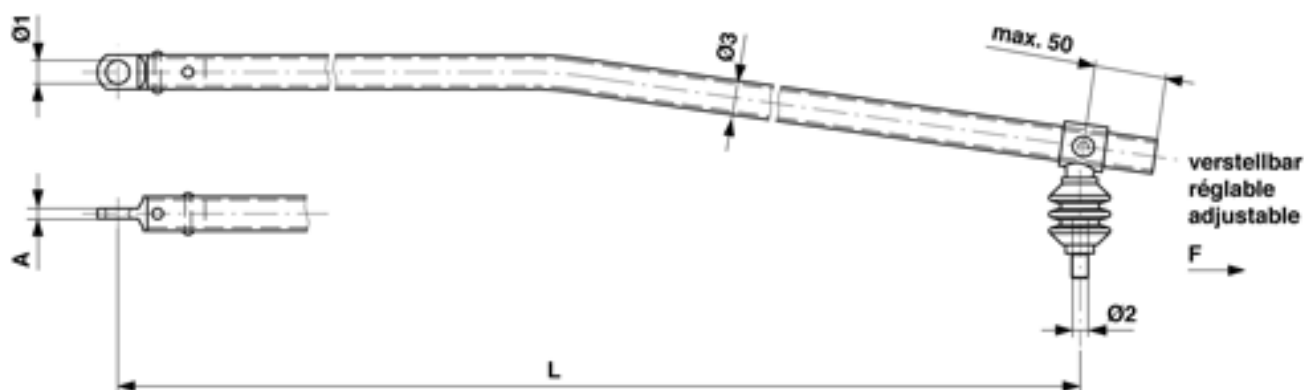

Bras de rappel G1" coudé 1 fois (en avant) avec œillet et isolation 3 kV, réglable, L = 1500 mm, avec filetage 5/8"

Référence D2811-05

Dimensions

A: 10.000 mm

Ø1: 23 mm

Ø3: 33.7 mm

Ø2: 5/8"

L: 1500 mm

Matériel et poids

Matériel: Acier inox

Charges

Charge de rupture F: 5.5 kN

Spécification

Tension de service: max. 3000 V

Ligne de fuite minimal: 85 mm pour l'isolateur

Remarques