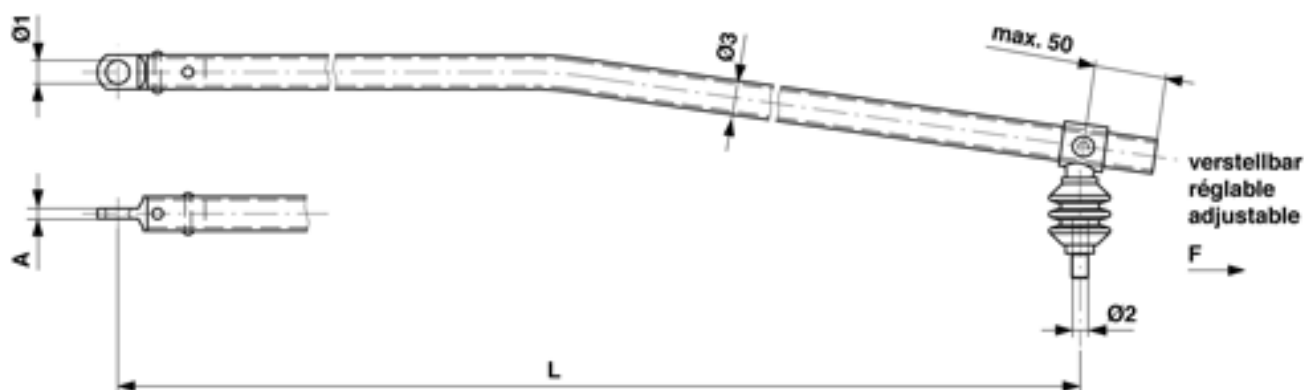

Bras de rappel G1" coudé 1 fois (en avant) avec œillet et isolation 3 kV, réglable, L = 1500 mm, avec filetage 5/8"

Référence D2811-05

Dimensions

A: 10.000 mm

$\varnothing 1$: 23 mm

$\varnothing 3$: 33.7 mm

$\varnothing 2$: 5/8"

L: 1500 mm

Matériel et poids

Matériel: Acier inox

Charges

Charge de rupture F: 5.5 kN

Spécification

Tension de service: max. 3000 V

Ligne de fuite minimal: 85 mm pour l'isolateur

Remarques

- Quantité de commande sur demande