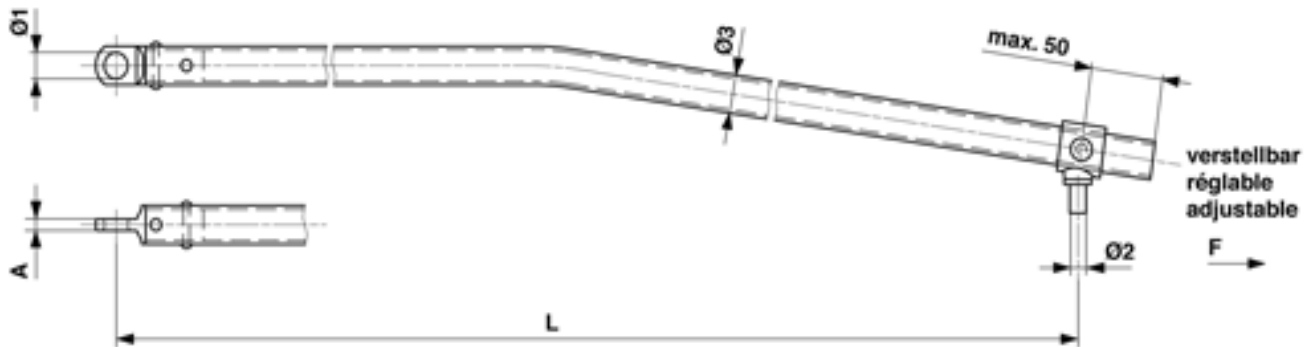

Bras de rappel G1" coudé 1 fois (en avant) avec œillet, réglable, L = 1900 mm, avec filetage M16

Référence D2812-01

Dimensions

Ø2: M16
A: 10.000 mm
Ø1: 23 mm
Ø3: 33.7 mm
L: 1900 mm

Matériel et poids

Matériel: Acier inox

Charges

Charge de rupture F: 5.5 kN

Remarques

- Quantité de commande sur demande