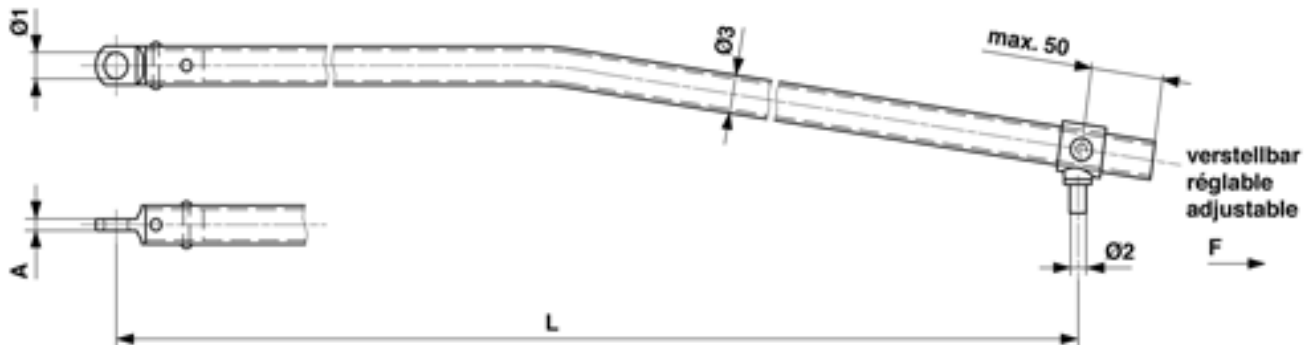

Bras de rappel G1" coudé 1 fois (en avant) avec œillet, réglable, L = 1900 mm, avec filetage 5/8"

Référence D2812-02

Dimensions

$\varnothing 2$: 5/8"
A: 10.000 mm
 $\varnothing 1$: 23 mm
 $\varnothing 3$: 33.7 mm
L: 1900 mm

Matériel et poids

Matériel: Acier inox

Charges

Charge de rupture F: 5.5 kN

Remarques

- Quantité de commande sur demande