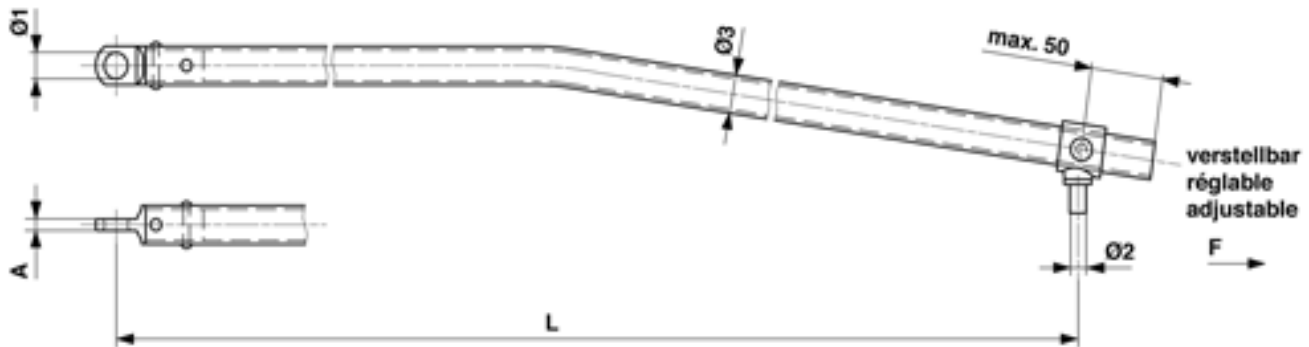

# Bras de rappel G1" coudé 1 fois (en avant) avec œillet, réglable, L = 1900 mm, avec filetage 5/8"

Référence D2812-02

## Dimensions

$\varnothing 2$ : 5/8"  
A: 10.000 mm  
 $\varnothing 1$ : 23 mm  
 $\varnothing 3$ : 33.7 mm  
L: 1900 mm